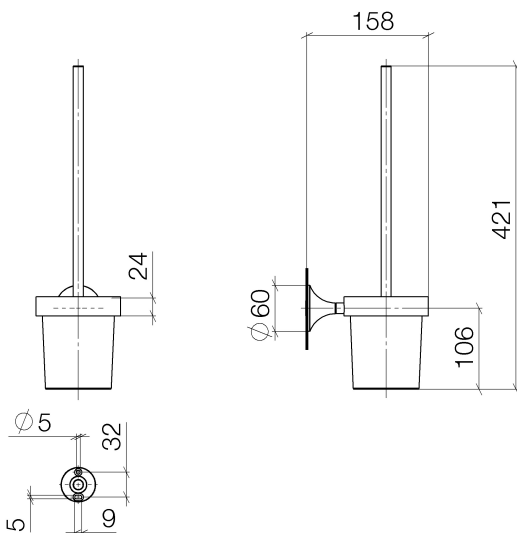

WC - VAIA

Toiletten-Bürstengarnitur Wandmodell - chrom

Artikelnummer: 83 900 809-00

- Glas aus Kristallglas, matt
- Bürstenkopf, mattschwarz
- Breite 110 mm
- Höhe 421 mm
- Ausladung 158 mm

chrom

Maßzeichnung

Alle Angaben in mm / inch = mm x 0,0394

WC - VAIA

Toiletten-Bürstengarnitur Wandmodell - chrom

Artikelnummer: 83 900 809-00

WC - VAIA

Toiletten-Bürstengarnitur Wandmodell - chrom

Artikelnummer: 83 900 809-00