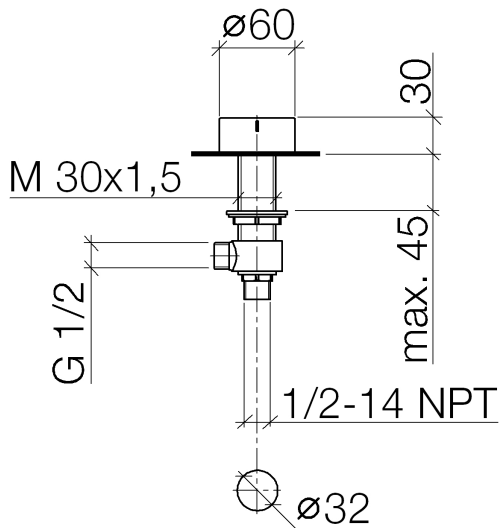

Waschtisch - Deque

Seitenventil rechtsschließend kalt - Dark Platinum matt

Artikelnummer: 20 000 740-99

- Bohrungsdurchmesser 32 mm
- Griff Ø 60 mm
- ohne Rosette

Dark Platinum matt

Maßzeichnung

Alle Angaben in mm / inch = mm x 0,0394

Waschtisch - Deque  
Seitenventil rechtsschließend kalt - Dark Platinum matt  
Artikelnummer: 20 000 740-99

### Durchflussdiagramm

Waschtisch - Deque

Seitenventil rechtsschließend kalt - Dark Platinum matt

Artikelnummer: 20 000 740-99