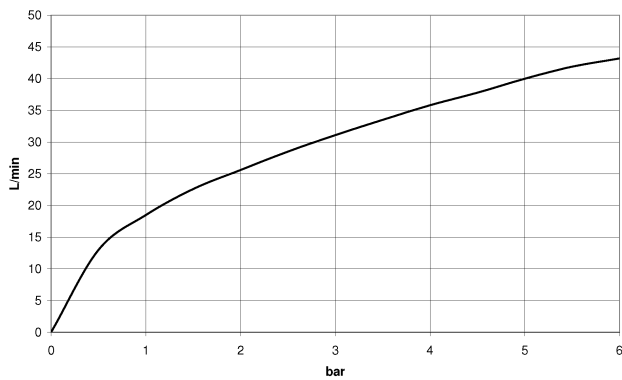

Waschtisch - Deque
Seitenventil rechtsschließend kalt - Dark Platinum matt
Artikelnummer: 20 000 740-99

Durchflussdiagramm