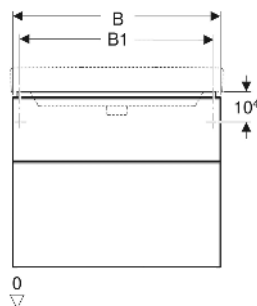

Geberit Smyle Unterschrank für Waschtisch eckiges Design, mit zwei Schubladen

EIGENSCHAFTEN

- FSC™ C134279 zertifiziert
- Wandhängend
- Mit zwei Schubladen
- Griff zum Öffnen
- Schublade mit Selbsteinzug
- Feuchtigkeitsbeständig
- Schubladenrahmen aus Metall
- Vormontiert geliefert

TECHNISCHE DATEN

Werkstoff Hochverdichtete Dreischicht-Holzspanplatte
 Schubladenbelastung max. 20 kg

LIEFERUMFANG

- Unterschrank für Waschtisch
- Befestigungsmaterial

ZUBEHÖR

- Geberit Schubladeneinsatz T-Unterteilung, für obere Schublade

- Geberit Schubladeneinsatz H-Unterteilung, für obere Schublade
- Geberit Schubladeneinsatz H-Unterteilung, für untere Schublade
- Geberit Handtuchhalter für Badezimmermöbel
- Geberit Magnethalter
- Geberit Lichtleiste für Schublade
- Geberit Doppellichtleiste für Schublade
- Geberit Steckdosenelement
- Geberit Steckdosenelement mit USB-Anschluss
- Geberit Handtuchhalter für Badezimmermöbel, Ecke rechtwinklig
- Geberit Handtuchhalter für Badezimmermöbel, Ecke abgerundet
- Geberit Set Füße schmal

Art.-Nr.	Farbe / Oberfläche	B cm	B1 cm	B2 cm	Breite Waschtisch cm	H cm	T cm	VE1 St.
500.354.JK.1 *	Korpus, Front: lava / lackiert matt Griff: lava / pulverbeschichtet matt	88.4	83.5	81.4	90	61.7	47	1

* Auftragsbezogene Produktion