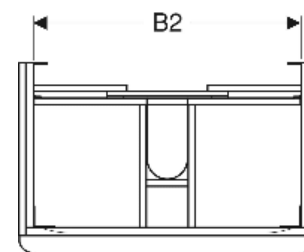

Geberit Smyle Unterschrank für Waschtisch eckiges Design, mit zwei Schubladen

EIGENSCHAFTEN

- FSC™ C134279 zertifiziert
- Wandhängend
- Mit zwei Schubladen
- Griff zum Öffnen
- Schublade mit Selbsteinzug
- Feuchtigkeitsbeständig
- Schubladenrahmen aus Metall
- Vormontiert geliefert

TECHNISCHE DATEN

Werkstoff Hochverdichtete Dreischicht-Holzspanplatte
 Schubladenbelastung max. 20 kg

LIEFERUMFANG

- Unterschrank für Waschtisch
- Befestigungsmaterial

ZUBEHÖR

- Geberit Schubladeneinsatz T-Unterteilung, für obere Schublade

- Geberit Schubladeneinsatz H-Unterteilung, für obere Schublade
- Geberit Schubladeneinsatz H-Unterteilung, für untere Schublade
- Geberit Handtuchhalter für Badezimmermöbel
- Geberit Magnethalter
- Geberit Lichtleiste für Schublade
- Geberit Doppellichtleiste für Schublade
- Geberit Steckdosenelement
- Geberit Steckdosenelement mit USB-Anschluss
- Geberit Handtuchhalter für Badezimmermöbel, Ecke rechtwinklig
- Geberit Handtuchhalter für Badezimmermöbel, Ecke abgerundet
- Geberit Set Füße schmal

Art.-Nr.	Farbe / Oberfläche	B cm	B1 cm	B2 cm	Breite Waschtisch cm	H cm	T cm	VE1 St.
500.354.JK.1 *	Korpus, Front: lava / lackiert matt Griff: lava / pulverbeschichtet matt	88.4	83.5	81.4	90	61.7	47	1

* Auftragsbezogene Produktion