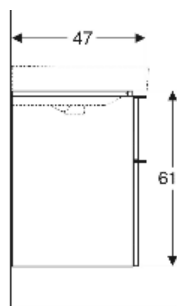

Geberit Smyle Unterschrank für Waschtisch eckiges Design, mit zwei Schubladen

EIGENSCHAFTEN

- FSC™ C134279 zertifiziert
- Wandhängend
- Mit zwei Schubladen
- Griff zum Öffnen
- Schublade mit Selbsteinzug
- Feuchtigkeitsbeständig
- Schubladenrahmen aus Metall
- Vormontiert geliefert

TECHNISCHE DATEN

Werkstoff Hochverdichtete Dreischicht-Holzspanplatte
 Schubladenbelastung max. 20 kg

LIEFERUMFANG

- Unterschrank für Waschtisch
- Befestigungsmaterial

ZUBEHÖR

- Geberit Schubladeneinsatz T-Unterteilung, für obere Schublade

Art.-Nr.	Farbe / Oberfläche	B cm	B1 cm	B2 cm	Breite Waschtisch cm	H cm	T cm	VE1 St.
500.354.JK.1 *	Korpus, Front: lava / lackiert matt Griff: lava / pulverbeschichtet matt	88.4	83.5	81.4	90	61.7	47	1

* Auftragsbezogene Produktion