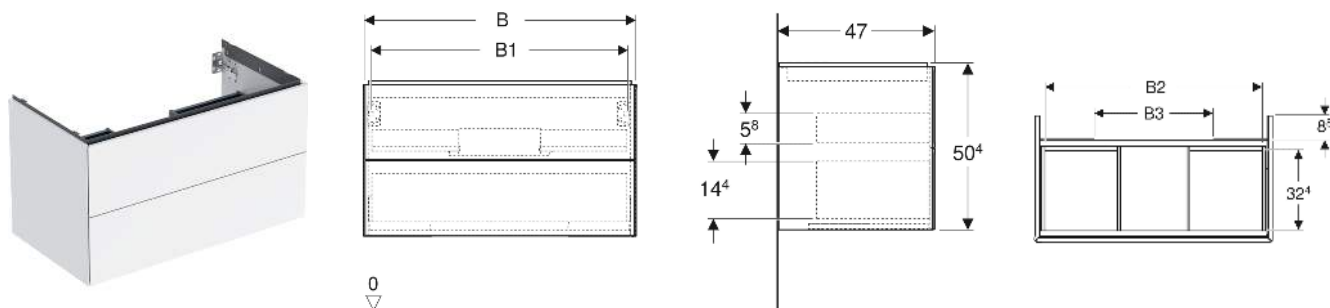

# Geberit ONE Unterschrank für Waschtisch, mit zwei Schubladen

## EIGENSCHAFTEN

- FSC™ C134279 zertifiziert
- Wandhängend
- Komplettnutzbarer Stauraum in oberer Schublade
- Mit zwei Schubladen
- Push-to-open-Mechanismus zum Öffnen
- Schublade mit Selbsteinzug
- Feuchtigkeitsbeständig
- Vormontiert geliefert

## TECHNISCHE DATEN

Werkstoff Hochverdichtete Dreischicht-Holzspanplatte

Schubladenbelastung max. 20 kg

## ZUBEHÖR

- Geberit Lichteiste für Schublade, links und rechts, Länge 35 cm

- Geberit Set Schubladeneinsätze für obere Schublade
- Geberit Steckdosenelement mit Netzstecker
- Geberit Steckdosenelement mit ComfortLight-Modul
- Geberit Handtuchhalter für Badezimmermöbel