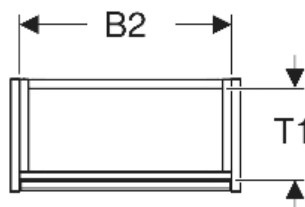

Geberit Renova Compact Unterschrank für Handwaschbecken, mit einer Tür, verkürzte Ausladung

EIGENSCHAFTEN

- Holz aus nachhaltiger Forstwirtschaft mit zertifizierter Herkunft
- Wandhängend
- Verkürzte Ausladung
- Mit einer Tür
- Anschlagseite links oder rechts
- Griffmulde zum Öffnen
- Tür mit Dämpfungsmechanismus
- Mit einem versetzbaren Einlegeboden

- Seidenmatte Oberflächen mit Anti-Fingerabdruck-Beschichtung
- Feuchtigkeitsbeständig
- Vormontiert geliefert

TECHNISCHE DATEN

Werkstoff Hochverdichtete Dreischicht-Holzspanplatte

LIEFERUMFANG

- Unterschrank für Handwaschbecken
- Einlegeboden
- Befestigungsmaterial

ZUBEHÖR

- Geberit Magnethalter
- Geberit Set Füße schmal

| Art.-Nr. | Farbe / Oberfläche | B cm | B1 cm | B2 cm | Breite Waschtisch cm | H cm | T cm | T1 cm | Tür | VF1 St. |
|---------------------|----------------------------|------|-------|-------|----------------------|------|------|-------|----------------------------|---------|
| 504.081.JK.1 Neu | lava / lackiert seidenmatt | 41.2 | 35.8 | 38 | 45 | 60.6 | 20.1 | 16.6 | Anschlag links oder rechts | 1 |