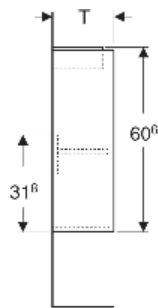

Geberit Renova Compact Unterschrank für Handwaschbecken, mit einer Tür, verkürzte Ausladung

EIGENSCHAFTEN

- Holz aus nachhaltiger Forstwirtschaft mit zertifizierter Herkunft
- Wandhängend
- Verkürzte Ausladung
- Mit einer Tür
- Anschlagseite links oder rechts
- Griffmulde zum Öffnen
- Tür mit Dämpfungsmechanismus
- Mit einem versetzbaren Einlegeboden

- Seidenmatte Oberflächen mit Anti-Fingerabdruck-Beschichtung
- Feuchtigkeitsbeständig
- Vormontiert geliefert

TECHNISCHE DATEN

Werkstoff Hochverdichtete Dreischicht-Holzspanplatte

LIEFERUMFANG

- Unterschrank für Handwaschbecken
- Einlegeboden
- Befestigungsmaterial

ZUBEHÖR

- Geberit Magnethalter
- Geberit Set Füße schmal

| Art.-Nr. | Farbe / Oberfläche | B cm | B1 cm | B2 cm | Breite Waschtisch cm | H cm | T cm | T1 cm | Tür | VF1 St. |
|---------------------|----------------------------|------|-------|-------|----------------------|------|------|-------|----------------------------|---------|
| 504.081.JK.1 Neu | lava / lackiert seidenmatt | 41.2 | 35.8 | 38 | 45 | 60.6 | 20.1 | 16.6 | Anschlag links oder rechts | 1 |