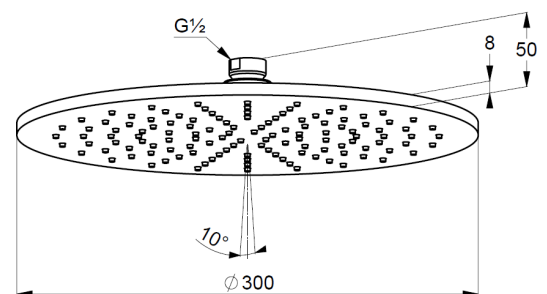

Technische Daten

KLUDI A-QA
Kopfbrause 1 S
300 mm
DN 15

Artikel- Nr.:
6433087-00

Oberfläche:
87 schwarz matt/ chrom

Artikeltext
Hersteller KLUDI GmbH & Co. KG
Typ: KLUDI A-QA
Kopfbrause 1 S DN 15
300 mm
Artikel- Nr.: 6433087-00
Kopfbrause 1 S
mit einer Strahlart
mit Kalkschnellreinigung
Durchflussmenge bei 3 bar= 23 l/ min.
Anschlussgewinde G 1/2"
mit Kugelgelenk
Ø 300 mm
Siebdichtung

Produktabbildung

Maßzeichnung

Durchflussdiagramm