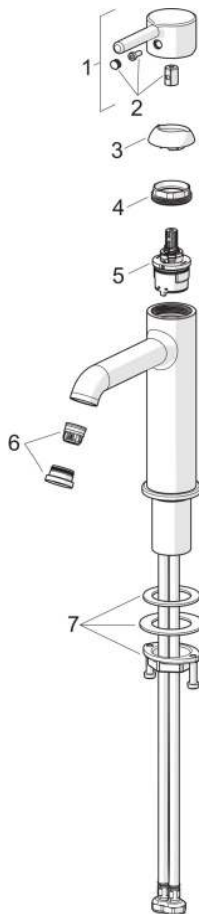

- Standmontage
- Chrom
- Feststehender Auslauf
- CASCADE® Strahlregler, PCA® konstante Durchflussleistung unabhängig vom Fließdruck
- Einhandbedienhebel/Griff, Pinhebel, Hebel mit W+K-Kennzeichnung
- Temperaturbegrenzer
- ø 3.0 Steuerpatrone mit keramischen Dichtscheiben zur Wassermengen- und Temperatureinstellung
- Anschluss über flexible Druckschläuche
- Armaturenkörper aus entzinkungsbeständigem Messing (DZR)
- Ohne Ablaufgarnitur

### DURCHFLUSSEIGENSCHAFTEN

Durchfluss bei 3 bar (mit Durchflussregler) **6.0 l/min**

### TECHNISCHE EIGENSCHAFTEN

Warmwasserversorgung **max. +70°C**  
Arbeitsdruck **0.5-10 bar**  
Anschlussgröße **G3/8**  
Ausladung **133 mm**  
Sicherungseinrichtung (EN1717) **AA**  
Werkstoff **Messing**

**ERSATZTEILE**

**SP54372207**

Name	Art.-Nr.
01 Hebel Chrom	1014999V
02 Dekorkappe Chrom	1012105V
03 Abdeckkappe Chrom	1012132V
04 Spann-Mutter, M34x1.5, SW30	1012133V
05 Kartusche, 3.0	1014428V
06 Luftsprudler und Schlüssel, PCA 5.7 l/min Chrom	1012273V
07 Befestigungssatz	59913479