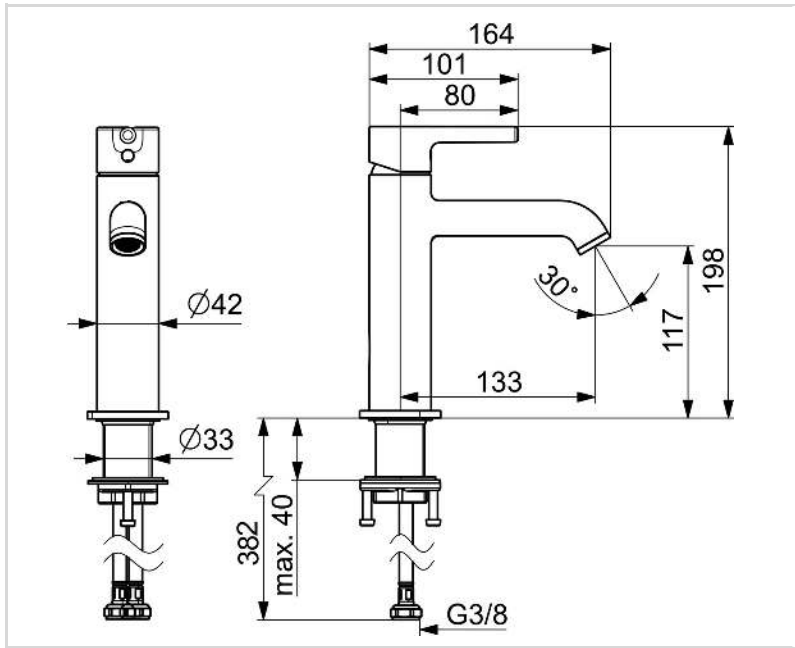

ERSATZTEILE

SP54372207

Name	Art.-Nr.
01 Hebel Chrom	1014999V
02 Dekorkappe Chrom	1012105V
03 Abdeckkappe Chrom	1012132V
04 Spann-Mutter, M34x1.5, SW30	1012133V
05 Kartusche, 3.0	1014428V
06 Luftsprudler und Schlüssel, PCA 5.7 l/min Chrom	1012273V
07 Befestigungssatz	59913479