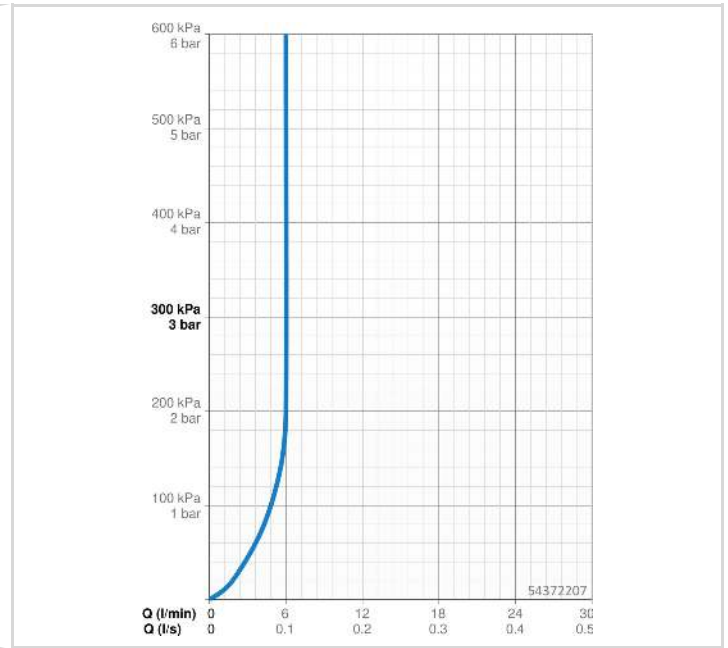

ERSATZTEILE

SP54372207

Name	Art.-Nr.
01 Hebel Chrom	1014999V
02 Dekorkappe Chrom	1012105V
03 Abdeckkappe Chrom	1012132V
04 Spann-Mutter, M34x1.5, SW30	1012133V
05 Kartusche, 3.0	1014428V
06 Luftsprudler und Schlüssel, PCA 5.7 l/min Chrom	1012273V
07 Befestigungssatz	59913479