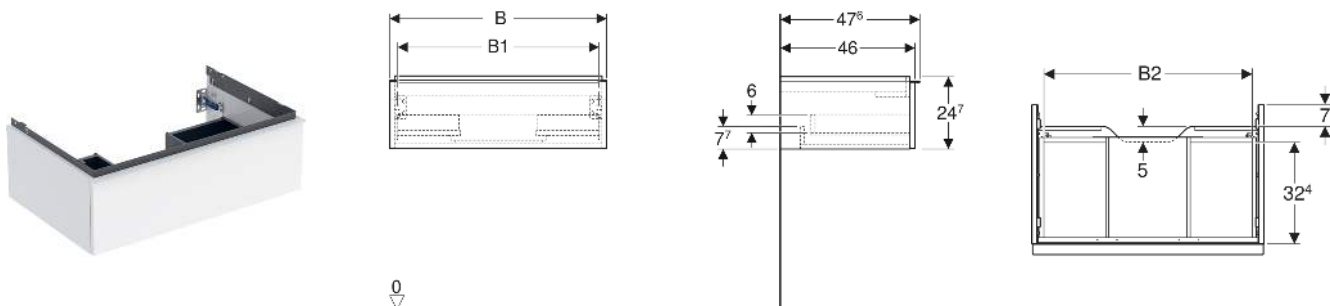

Geberit iCon Unterschrank für Waschtisch, mit einer Schublade

EIGENSCHAFTEN

- FSC™ C134279 zertifiziert
- Wandhängend
- Mit einer Schublade
- Griff zum Öffnen
- Griff austauschbar
- Schublade mit Selbsteinzug
- Schublade ohne Geruchsverschlussausschnitt
- Feuchtigkeitsbeständig
- Vormontiert geliefert

TECHNISCHE DATEN

Werkstoff Hochverdichtete Dreischicht-Holzspanplatte

Schubladenbelastung max.

20 kg

LIEFERUMFANG

- Unterschrank für Waschtisch
- Befestigungsmaterial

ZUBEHÖR

- Geberit Handtuchhalter für Badezimmermöbel
- Geberit Griff
- Geberit Lichtleiste für Schublade, links und rechts, Länge 35 cm
- Geberit Set Schubladeneinsätze für obere Schublade
- Geberit Steckdosenelement mit Netzstecker
- Geberit Steckdosenelement mit ComfortLight-Modul

- Geberit Handtuchhalter für Badezimmermöbel, Ecke rechtwinklig
- Geberit Handtuchhalter für Badezimmermöbel, Ecke abgerundet

INFO

- Für die Installation des Unterschrankes wird ein Geberit Waschbeckenanschluss, Raumsparmodell benötigt. Siehe Sortimentsübersicht Waschtisch-Serie oder Onlinekatalog, Zubehör Waschtische.
- Mix & Match: Artikel gleicher Breite sind in den Serien Geberit ONE, Acanto, iCon frei kombinierbar

Art.-Nr.	Mix & Match	Farbe / Oberfläche	B cm	B1 cm	B2 cm	Breite Waschtisch cm	H cm	T cm	VE1 St.
502.311.JK.1	Ja	Korpus, Front: lava / lackiert matt Griff: lava / pulverbeschichtet matt	74	68.6	66.5	75	24.7	47.6	1