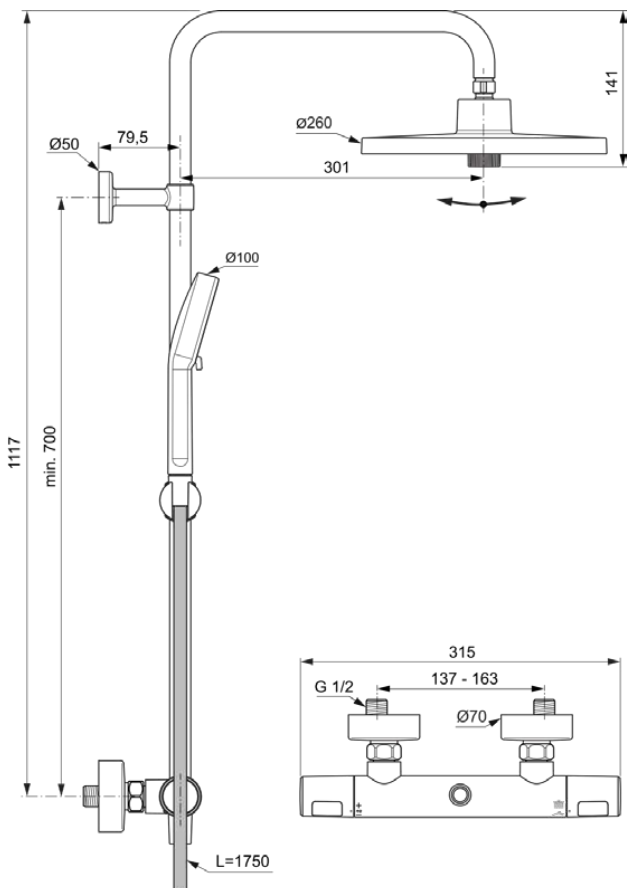

CERATHERM T25+

A8478AA

Ceratherm T25+ | Duschesystem AP in chrom, 8 l/min (3 bar) | Variable Strahlarten, Thermostatfunktion, Wasser- & Energiesparend, Durchflussbegrenzer, Sicherheitssperre

Bild & Zeichnung

Allgemeine Informationen

Produktkategorie:	Duschsysteme
Produktart:	Duschsystem AP
Marke:	Ideal Standard
Kollektion:	Ceratherm T25+
Designer:	Ideal Standard
Colour:	AA - Chrom
Oberflächenbeschaffenheit:	glänzend
Befestigungsart:	S-Anschluss
Nettogewicht (kg):	3,46
EAN Code:	4015413361750

Im Lieferumfang enthaltene Produkte

BE224AA:	IDEALRAIN ALU+ Kopfbrause 260x260x82 mm in chrom, 8 l/min (3 bar)
BE175AA:	IDEALRAIN Brauseschlauch 1750 mm in chrom

Features

	Variable Strahlarten		Thermostatfunktion
	Wasser- & Energiesparend		Durchflussbegrenzer
	Sicherheitssperre		

Downloads

- [Spare Parts List](#)

Produktspezifikationen

Einstellbarer Sprühmodus:	Ja
Anzahl der Griffe:	2
Anzahl der Strahlarten:	2
Farbcode:	AA
Farbbeschreibung:	chrom
Höhenverstellbare Handbrause:	Ja
Griffposition:	Seitlich
Maximaler Durchfluss bei 3 bar (l/min):	8
Maximaler Durchfluss bei 3 bar (l/min) für alle Auslässe:	8
Durchfluss bei 3 bar (l) - Kopfbrause:	8
PVD Technologie:	Nein
Gewindeanschluss des Brauseschlauchs:	G 1/2