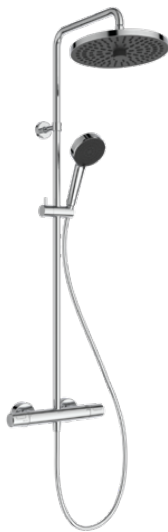

CERATHERM T25+

A8478AA

Ceratherm T25+ | Duschesystem AP in chrom, 8 l/min (3 bar) | Variable Strahlarten, Thermostatfunktion, Wasser- & Energiesparend, Durchflussbegrenzer, Sicherheitssperre

Bild & Zeichnung

Allgemeine Informationen

Produktkategorie:	Duschsysteme
Produktart:	Duschsystem AP
Marke:	Ideal Standard
Kollektion:	Ceratherm T25+
Designer:	Ideal Standard
Colour:	AA - Chrom
Oberflächenbeschaffenheit:	glänzend
Befestigungsart:	S-Anschluss
Nettogewicht (kg):	3,46
EAN Code:	4015413361750

Im Lieferumfang enthaltene Produkte

BE224AA:	IDEALRAIN ALU+ Kopfbrause 260x260x82 mm in chrom, 8 l/min (3 bar)
BE175AA:	IDEALRAIN Brauseschlauch 1750 mm in chrom

Features

	Variable Strahlarten		Thermostatfunktion
	Wasser- & Energiesparend		Durchflussbegrenzer
	Sicherheitssperre		

Downloads

- [Spare Parts List](#)

Produktspezifikationen

Einstellbarer Sprühmodus:	Ja
Anzahl der Griffe:	2
Anzahl der Strahlarten:	2
Farbcode:	AA
Farbbeschreibung:	chrom
Höhenverstellbare Handbrause:	Ja
Griffposition:	Seitlich
Maximaler Durchfluss bei 3 bar (l/min):	8
Maximaler Durchfluss bei 3 bar (l/min) für alle Auslässe:	8
Durchfluss bei 3 bar (l) - Kopfbrause:	8
PVD Technologie:	Nein
Gewindeanschluss des Brauseschlauchs:	G 1/2