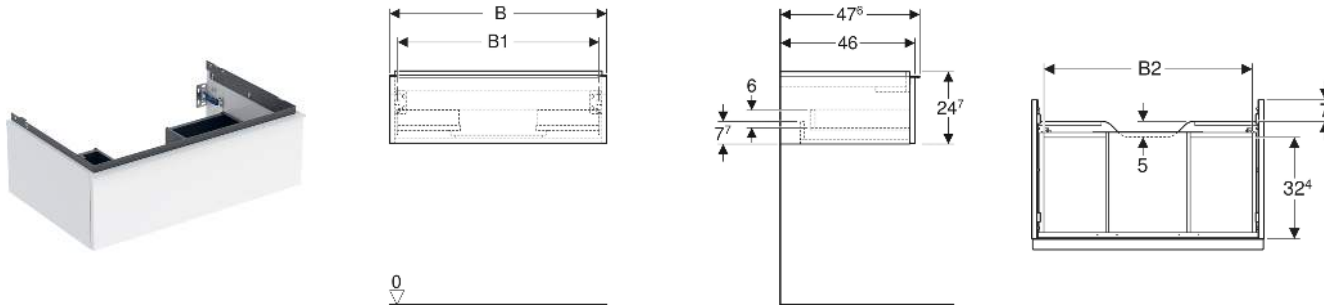

# Geberit iCon Unterschrank für Waschtisch, mit einer Schublade

## EIGENSCHAFTEN

- FSC™ C134279 zertifiziert
- Wandhängend
- Mit einer Schublade
- Griff zum Öffnen
- Griff austauschbar
- Schublade mit Selbsteinzug
- Schublade ohne Geruchsverschlussausschnitt
- Feuchtigkeitsbeständig
- Vormontiert geliefert

## TECHNISCHE DATEN

Werkstoff Hochverdichtete Dreischicht-Holzspanplatte

Schubladenbelastung max.

20 kg

- Geberit Handtuchhalter für Badezimmermöbel, Ecke rechtwinklig
- Geberit Handtuchhalter für Badezimmermöbel, Ecke abgerundet