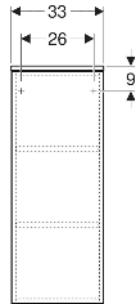

Geberit Renova Plan Mittelhochschrank mit einer Tür

EIGENSCHAFTEN

- Holz aus nachhaltiger Forstwirtschaft mit zertifizierter Herkunft
- Wandhängend
- Mit einer Tür
- Anschlagseite links oder rechts
- Griffmulde zum Öffnen
- Tür mit Dämpfungsmechanismus
- Mit zwei versetzbaren Einlegeböden
- Seidenmatte Oberflächen mit Anti-Fingerabdruck-Beschichtung

- Feuchtigkeitsbeständig
- Vormontiert geliefert

TECHNISCHE DATEN

Werkstoff Hochverdichtete Dreischicht-Holzspanplatte

LIEFERUMFANG

- Befestigungsmaterial

ZUBEHÖR

- Geberit Magnethalter
- Geberit Vergrößerungsspiegel
- Geberit Steckdosenelement
- Geberit Set Füße schmal

INFO

- Seitenschrank und Mittelhochschrank können miteinander kombiniert werden

Art-Nr.	Farbe / Oberfläche	B cm	H cm	T cm	Tür	VE1 St.
504.044.JK.1 Neu	lava / lackiert seidenmatt	33	85	29.7	Anschlag links oder rechts	1