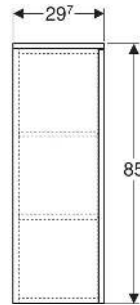

Geberit Renova Plan Mittelhochschrank mit einer Tür

EIGENSCHAFTEN

- Holz aus nachhaltiger Forstwirtschaft mit zertifizierter Herkunft
- Wandhängend
- Mit einer Tür
- Anschlagseite links oder rechts
- Griffmulde zum Öffnen
- Tür mit Dämpfungsmechanismus
- Mit zwei versetzbaren Einlegeböden
- Seidenmatte Oberflächen mit Anti-Fingerabdruck-Beschichtung

- Feuchtigkeitsbeständig
- Vormontiert geliefert

TECHNISCHE DATEN

Werkstoff Hochverdichtete Dreischicht-Holzspanplatte

LIEFERUMFANG

- Befestigungsmaterial

ZUBEHÖR

- Geberit Magnethalter
- Geberit Vergrößerungsspiegel
- Geberit Steckdosenelement
- Geberit Set Füße schmal

INFO

- Seitenschrank und Mittelhochschrank können miteinander kombiniert werden

Art-Nr.	Farbe / Oberfläche	B cm	H cm	T cm	Tür	VE1 St.
504.044.JK.1 Neu	lava / lackiert seidenmatt	33	85	29.7	Anschlag links oder rechts	1