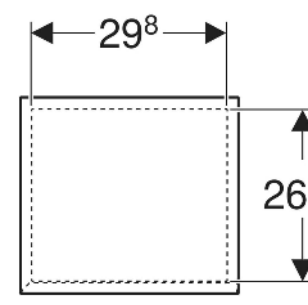

Geberit Renova Plan Mittelhochschrank mit einer Tür

EIGENSCHAFTEN

- Holz aus nachhaltiger Forstwirtschaft mit zertifizierter Herkunft
- Wandhängend
- Mit einer Tür
- Anschlagseite links oder rechts
- Griffmulde zum Öffnen
- Tür mit Dämpfungsmechanismus
- Mit zwei versetzbaren Einlegeböden
- Seidenmatte Oberflächen mit Anti-Fingerabdruck-Beschichtung

INFO

- Seitenschrank und Mittelhochschrank können miteinander kombiniert werden

Art-Nr.	Farbe / Oberfläche	B cm	H cm	T cm	Tür	VE1 St.
504.044.JK.1 Neu	lava / lackiert seidenmatt	33	85	29.7	Anschlag links oder rechts	1