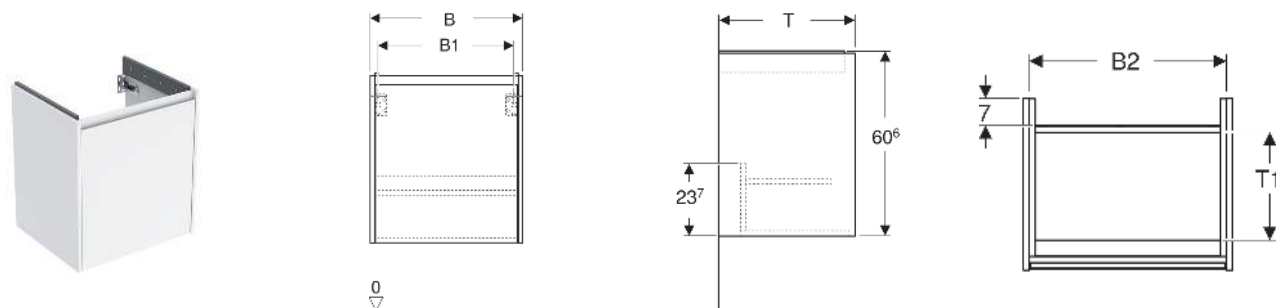

Geberit Renova Plan Unterschrank für Waschtisch, mit einer Tür

EIGENSCHAFTEN

- Holz aus nachhaltiger Forstwirtschaft mit zertifizierter Herkunft
- Wandhängend
- Mit einer Tür
- Anschlagseite links oder rechts
- Griffmulde zum Öffnen
- Tür mit Dämpfungsmechanismus
- Mit einem versetzbaren Einlegeboden
- Seidenmatte Oberflächen mit Anti-Fingerabdruck-Beschichtung

- Feuchtigkeitsbeständig
- Vormontiert geliefert

TECHNISCHE DATEN

Werkstoff Hochverdichtete Dreischicht-Holzspanplatte

LIEFERUMFANG

- Unterschrank für Waschtisch
- Befestigungsmaterial

- Montageschablone

ZUBEHÖR

- Geberit Handtuchhalter für Badezimmermöbel
- Geberit Magnethalter
- Geberit Handtuchhalter für Badezimmermöbel, Ecke rechtwinklig
- Geberit Handtuchhalter für Badezimmermöbel, Ecke abgerundet
- Geberit Set Füße schmal

Art.-Nr.	Farbe / Oberfläche	B cm	B1 cm	B2 cm	Breite Waschtisch cm	H cm	T cm	Tür	VE1 St.
504.023.01.1 Neu	weiß / lackiert seidenglänzend	50.4	45	47.2	55	60.6	40.4	Anschlag links oder rechts	1

Neuer Artikel verfügbar ab 01.04.2026