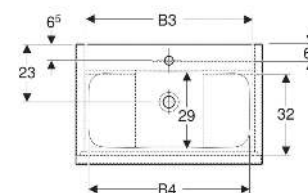

Geberit iCon Set Möbelwaschtisch schmaler Rand, mit Unterschrank, zwei Schubladen und Waschbeckenanschluss

EIGENSCHAFTEN

- FSC™ C134279 zertifiziert
- Wandhängend
- Schmäler Rand
- Mit zwei Schubladen
- Schublade mit Selbststeinzug
- Griff zum Öffnen
- Griff austauschbar
- Schublade ohne Geruchsverschlussausschnitt
- Waschtischunterschrank aus hochverdichteter Dreischicht-Holzspanplatte
- Feuchtigkeitsbeständig
- Vormontiert geliefert

TECHNISCHE DATEN

Werkstoff	Sanitärkeramik / Hochverdichtete Dreischicht- Holzspanplatte
Schubladenbelastung max.	20 kg

LIEFERUMFANG

- Waschtisch
- Clou Waschbeckenanschluss und Siphon Raumsparmodell, ø 32 mm
- Unterschrank für Möbelwaschtisch
- Befestigungsmaterial

INFO

- Ab dem 01.01.2026 ist der Waschbeckenanschluss und Geruchsverschluss Raumsparmodell im Lieferumfang enthalten.

<i>Art.-Nr.</i>	<i>Farbe / Oberfläche</i>	<i>Hahnloch</i>	<i>Überlauf</i>	<i>B</i> <i>cm</i>	<i>B1</i> <i>cm</i>	<i>B2</i> <i>cm</i>	<i>B3</i> <i>cm</i>	<i>B4</i> <i>cm</i>	<i>H</i> <i>cm</i>	<i>T</i> <i>cm</i>	<i>VE1</i> <i>St</i>
502.331.01.2	Waschtisch: weiß / KeraTect Korpus, Front: weiß / lackiert hochglänzend Griff: chrom / glänzend	mittig	ohne	60	53.8	53.8	51.7	49	63	48	1