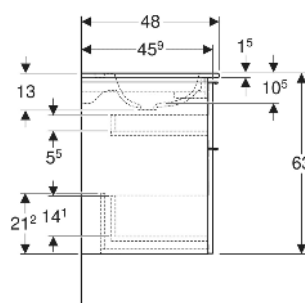

Geberit iCon Set Möbelwaschtisch schmaler Rand, mit Unterschrank, zwei Schubladen und Waschbeckenanschluss

EIGENSCHAFTEN

- FSC™ C134279 zertifiziert
- Wandhängend
- Schmäler Rand
- Mit zwei Schubladen
- Schublade mit Selbststeinzug
- Griff zum Öffnen
- Griff austauschbar
- Schublade ohne Geruchsverschlussausschnitt
- Waschtischunterschrank aus hochverdichteter Dreischicht-Holzspanplatte
- Feuchtigkeitsbeständig
- Vormontiert geliefert

TECHNISCHE DATEN

Werkstoff	Sanitärkeramik / Hochverdichtete Dreischicht- Holzspanplatte
Schubladenbelastung max.	20 kg

LIEFERUMFANG

- Waschtisch
- Clou Waschbeckenanschluss und Siphon Raumsparmodell, ø 32 mm
- Unterschrank für Möbelwaschtisch
- Befestigungsmaterial

ZUBEHÖR

- Geberit Handtuchhalter für Badezimmermöbel
- Geberit Griff
- Geberit Lichtleiste für Schublade, links und rechts, Länge 35 cm
- Geberit Set Schubladeneinsätze für obere Schublade
- Geberit Steckdosenelement mit Netzstecker
- Geberit Steckdosenelement mit ComfortLight-Modul
- Geberit Handtuchhalter für Badezimmermöbel
- Geberit Set Füße schmal

INFO

- Ab dem 01.01.2026 ist der Waschbeckenanschluss und Geruchsverschluss Raumsparmodell im Lieferumfang enthalten.

<i>Art.-Nr.</i>	<i>Farbe / Oberfläche</i>	<i>Hahnloch</i>	<i>Überlauf</i>	<i>B</i> <i>cm</i>	<i>B1</i> <i>cm</i>	<i>B2</i> <i>cm</i>	<i>B3</i> <i>cm</i>	<i>B4</i> <i>cm</i>	<i>H</i> <i>cm</i>	<i>T</i> <i>cm</i>	<i>VE1</i> <i>St</i>
502.331.01.2	Waschtisch: weiß / KeraTect Korpus, Front: weiß / lackiert hochglänzend Griff: chrom / glänzend	mittig	ohne	60	53.8	53.8	51.7	49	63	48	1