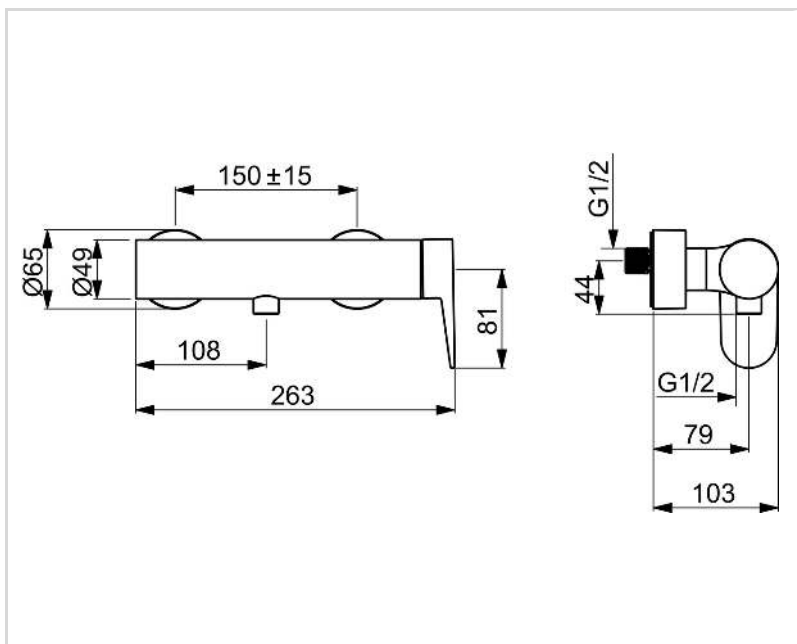

- Wandmontage
- Chrom
- Einhandbedienhebel/Griff, Hebel mit W+K-Kennzeichnung
- Temperaturbegrenzer, Heißwassersperre einstellbar (im Lieferumfang enthalten)
- ø 4.0 Steuerpatrone mit keramischen Dichtscheiben zur Wassermengen- und Temperatureinstellung, Rückflussverhinderer
- S-Anschlüsse, Abdeckung(en), Schalldämpfer

TECHNISCHE DATEN

DURCHFLUSSEIGENSCHAFTEN

Durchfluss bei 3 bar **18.0 l/min**

TECHNISCHE EIGENSCHAFTEN

Warmwasserversorgung **max. +90°C**
 Arbeitsdruck **0.5-10 bar**
 Anschlussgröße **G1/2**
 Installationsabstand **CC150± 15 mm**
 Sicherungseinrichtung (EN1717) **EB**
 Werkstoff **Messing**

VORSCHRIFTEN

EN Standard **EN 817**

ZULASSUNGEN UND DEKLARATIONEN

Konformitätserklärung **DoC**

ERSATZTEILE

SP37450107

	Name	Art.-Nr.
01	Rosette Chrom	59913432
02	Kartusche	59914665
04	Abdeckkappe Chrom	59914649
05	Dekorkappe	1018751V
06	Hebel Chrom	37880063
07	Rückschlagventil	59905714