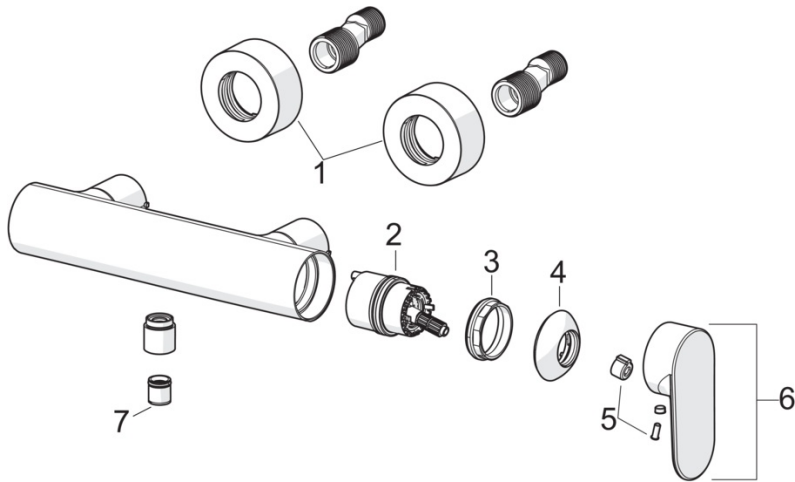

- Wandmontage
- Chrom
- Einhandbedienhebel/Griff, Hebel mit W+K-Kennzeichnung
- Temperaturbegrenzer, Heißwassersperre einstellbar (im Lieferumfang enthalten)
- ø 4.0 Steuerpatrone mit keramischen Dichtscheiben zur Wassermengen- und Temperatureinstellung, Rückflussverhinderer
- S-Anschlüsse, Abdeckung(en), Schalldämpfer

TECHNISCHE DATEN

DURCHFLUSSEIGENSCHAFTEN

Durchfluss bei 3 bar **18.0 l/min**

TECHNISCHE EIGENSCHAFTEN

Warmwasserversorgung **max. +90°C**
 Arbeitsdruck **0.5-10 bar**
 Anschlussgröße **G1/2**
 Installationsabstand **CC150± 15 mm**
 Sicherungseinrichtung (EN1717) **EB**
 Werkstoff **Messing**

VORSCHRIFTEN

EN Standard **EN 817**

ZULASSUNGEN UND DEKLARATIONEN

Konformitätserklärung **DoC**

ERSATZTEILE

SP37450107

	Name	Art.-Nr.
01	Rosette Chrom	59913432
02	Kartusche	59914665
04	Abdeckkappe Chrom	59914649
05	Dekorkappe	1018751V
06	Hebel Chrom	37880063
07	Rückschlagventil	59905714