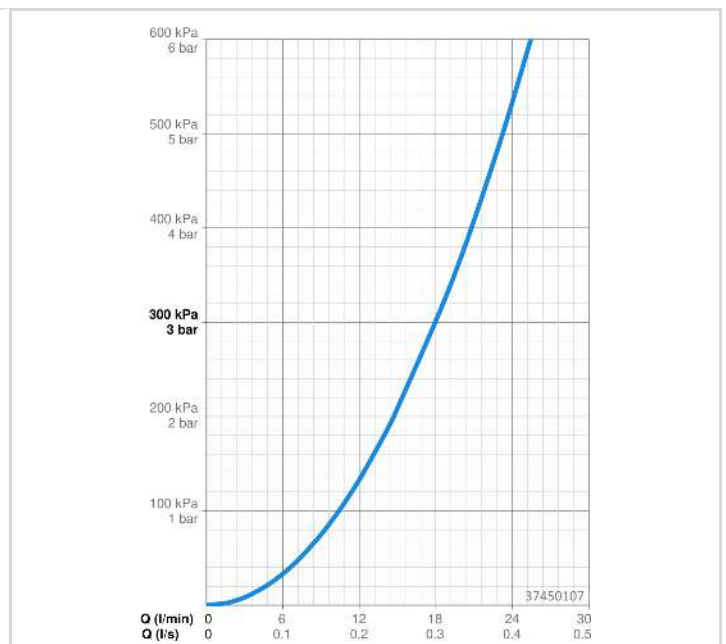

ZULASSUNGEN UND DEKLARATIONEN

Konformitätserklärung **DoC**