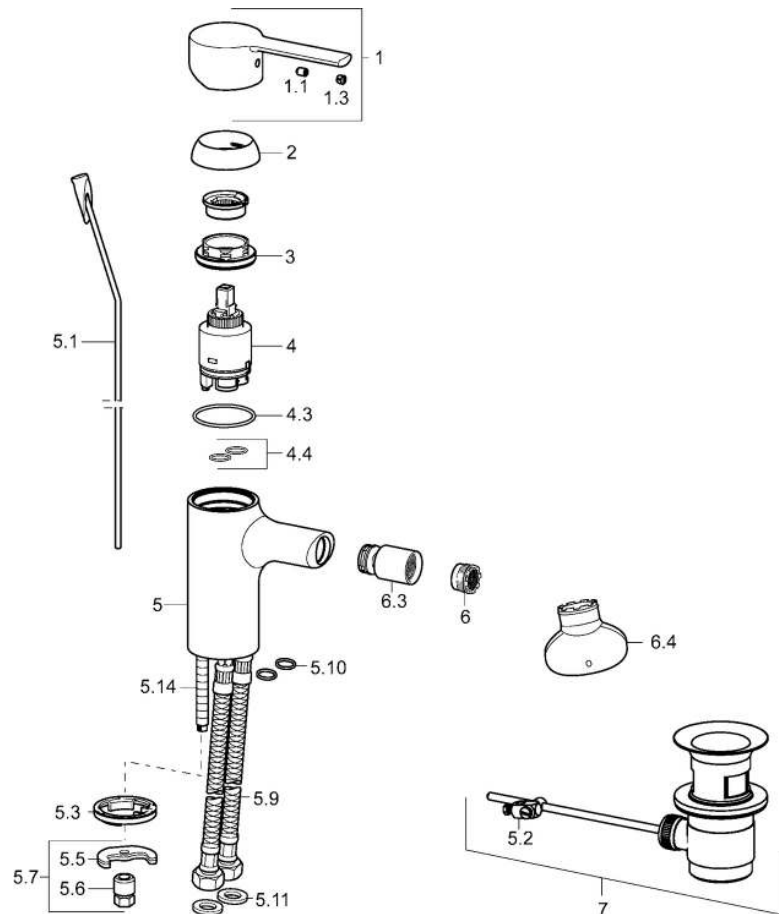

- Standmontage
- Chrom
- PCA® konstante Durchflussleistung unabhängig vom Fließdruck, Integrierter Strahlregler, ohne Mundstück direkt in den Armaturenauslauf geschraubt, Kugelgelenk
- Einhandbedienhebel/Griff, Hebel mit W+K-Kennzeichnung
- Ablaufgarnitur mit Zugstange
- Temperaturbegrenzer, Heißwassersperre einstellbar (im Lieferumfang enthalten)
- ø 3.5 classic Steuerpatrone mit keramischen Dichtscheiben zur Wassermengen- und Temperatureinstellung
- Anschluss über flexible Druckschläuche
- Armaturenkörper aus entzinkungsbeständigem Messing (DZR), Rapid-Montagesystem

### TECHNISCHE EIGENSCHAFTEN

DN-Größe (Nennmaß) **DN15**  
 Warmwasserversorgung **max. +70°C**  
 Arbeitsdruck **0.5-10 bar**  
 Anschlussgröße **G3/8**  
 Ausladung **103 mm**  
 Sicherungseinrichtung (EN1717) **AA**  
 Werkstoff **Messing**

## SP03063273

	Name	Art.-Nr.
1	Hebel Chrom	59913761
1.1	Schraube, M5x8, SW2.5	59904755
1.3	Blindstopfen Chrom	59913762
2	Abdeckkappe, 33x3 mm Chrom	59912504
3	Spann-Mutter, M40x1, SW30	1003409V
4	Kartusche, 3.5	59912324
4	Kartusche, 3.5 Classic	59913075
4.3	O-Ring, d 28.24x2.62 Ausgelaufen	59912590
4.4	O-Ring, d 10.10x1.60 Ausgelaufen	59905072
5.1	Zugstange mit Knopf Chrom	59913652
5.2	Gelenkstück	59904624
5.3	Bodendichtung	59914591
5.5	Befestigungsplatte Ausgelaufen	59904765
5.6	Schraube, M8x1, SW13 Ausgelaufen	59904766
5.7	Befestigungssatz	59910749
5.9	Anschlußschlauch, L=430, G3/8-M10x1	59912515
5.10	O-Ring, d 7.65x1.78	59902337
5.11	Dichtung, 9.5x14.4x2	59912551
5.14	Befestigungsschraube, M8x1, L=140	59912474
6	Luftsprudler, M18.5x1, TJ	59913366
6.3	Strahlregler mit Kugelgelenk für Bidetarmatur, M18.5x1 Chrom	59913370
6.4	Schlüssel für Luftsprudler, M18.5x1	59913367
7	Ablaufgarnitur Chrom	59904620
N.I.	Schlüssel, SW30/34	59912108