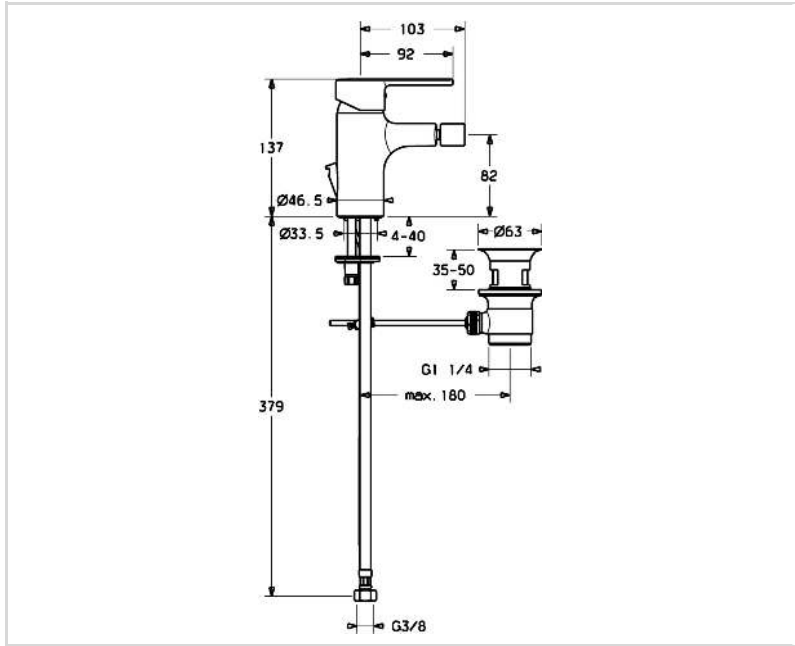

ERSATZTEILE

SP03063273

	Name	Art.-Nr.
1	Hebel Chrom	59913761
1.1	Schraube, M5x8, SW2.5	59904755
1.3	Blindstopfen Chrom	59913762
2	Abdeckkappe, 33x3 mm Chrom	59912504
3	Spann-Mutter, M40x1, SW30	1003409V
4	Kartusche, 3.5	59912324
4	Kartusche, 3.5 Classic	59913075
4.3	O-Ring, d 28.24x2.62 Ausgelaufen	59912590
4.4	O-Ring, d 10.10x1.60 Ausgelaufen	59905072
5.1	Zugstange mit Knopf Chrom	59913652
5.2	Gelenkstück	59904624
5.3	Bodendichtung	59914591
5.5	Befestigungsplatte Ausgelaufen	59904765
5.6	Schraube, M8x1, SW13 Ausgelaufen	59904766
5.7	Befestigungssatz	59910749
5.9	Anschlußschlauch, L=430, G3/8-M10x1	59912515
5.10	O-Ring, d 7.65x1.78	59902337
5.11	Dichtung, 9.5x14.4x2	59912551
5.14	Befestigungsschraube, M8x1, L=140	59912474
6	Luftsprudler, M18.5x1, TJ	59913366
6.3	Strahlregler mit Kugelgelenk für Bidetarmatur, M18.5x1 Chrom	59913370
6.4	Schlüssel für Luftsprudler, M18.5x1	59913367
7	Ablaufgarnitur Chrom	59904620
N.I.	Schlüssel, SW30/34	59912108