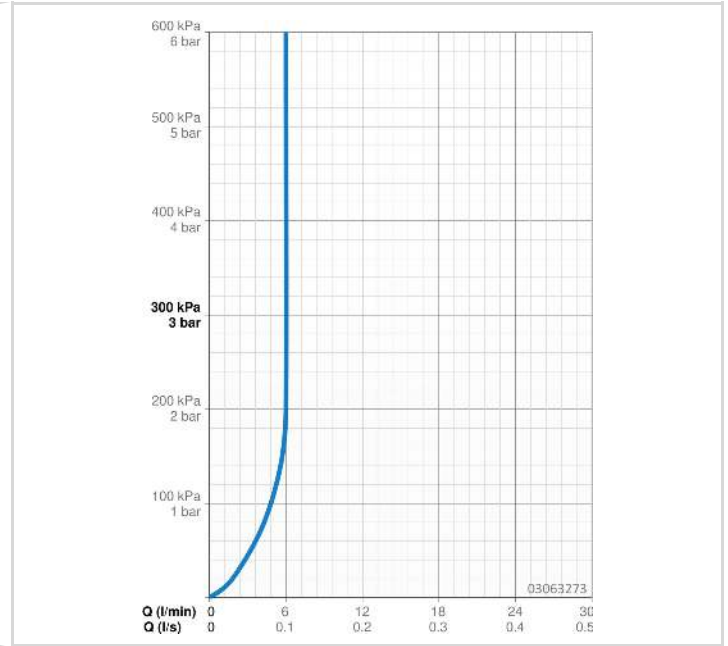

ERSATZTEILE

SP03063273

	Name	Art.-Nr.
1	Hebel Chrom	59913761
1.1	Schraube, M5x8, SW2.5	59904755
1.3	Blindstopfen Chrom	59913762
2	Abdeckkappe, 33x3 mm Chrom	59912504
3	Spann-Mutter, M40x1, SW30	1003409V
4	Kartusche, 3.5	59912324
4	Kartusche, 3.5 Classic	59913075
4.3	O-Ring, d 28.24x2.62 Ausgelaufen	59912590
4.4	O-Ring, d 10.10x1.60 Ausgelaufen	59905072
5.1	Zugstange mit Knopf Chrom	59913652
5.2	Gelenkstück	59904624
5.3	Bodendichtung	59914591
5.5	Befestigungsplatte Ausgelaufen	59904765
5.6	Schraube, M8x1, SW13 Ausgelaufen	59904766
5.7	Befestigungssatz	59910749
5.9	Anschlußschlauch, L=430, G3/8-M10x1	59912515
5.10	O-Ring, d 7.65x1.78	59902337
5.11	Dichtung, 9.5x14.4x2	59912551
5.14	Befestigungsschraube, M8x1, L=140	59912474
6	Luftsprudler, M18.5x1, TJ	59913366
6.3	Strahlregler mit Kugelgelenk für Bidetarmatur, M18.5x1 Chrom	59913370
6.4	Schlüssel für Luftsprudler, M18.5x1	59913367
7	Ablaufgarnitur Chrom	59904620
N.I.	Schlüssel, SW30/34	59912108