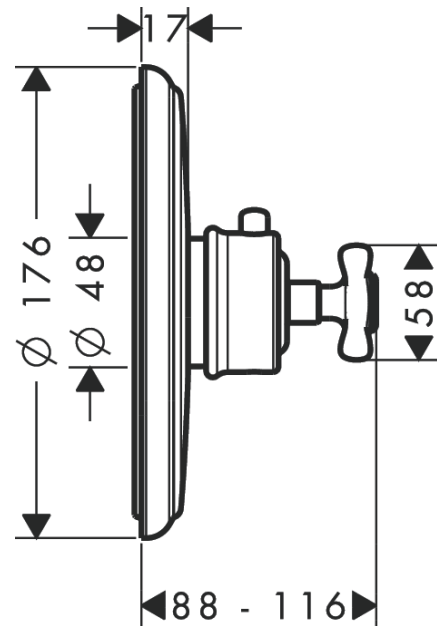

AXOR Montreux
Thermostat Unterputz mit Kreuzgriff
 Oberfläche: **Polished Black Chrome**

Artikelnummer: **16810330**

Merkmale

- Thermostatkartusche
- maximale Durchflussmenge bei 3 bar: 43 l/min
- min. Betriebsdruck: 1 bar
- max. Betriebsdruck: 10 bar
- Sicherheitssperre bei 38 °C
- Temperaturbegrenzung einstellbar
- Rückflussverhinderer
- Schalldämpfer
- Anschlussart: Grundkörper
- Geräuschgruppe: II
- PA-IX 9712/II

Technologie

Produktabbildung

Maßzeichnung

AXOR Montreux
Thermostat Unterputz mit Kreuzgriff
Oberfläche: **Polished Black Chrome**

Artikelnummer: **16810330**

Durchflussdiagramm