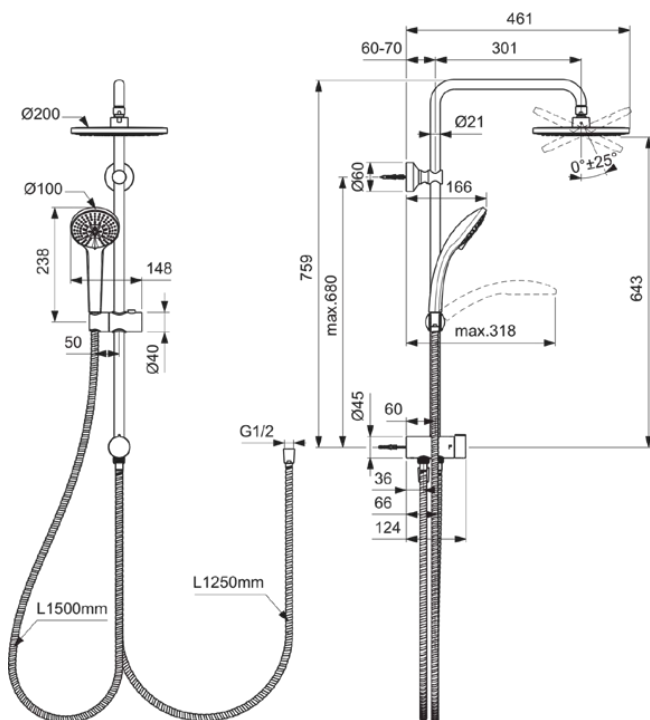

CERATWIST T20

BD972AA

CERATWIST T20 | Duschsystem AP 200x461x759 mm in chrom, 8.0 l/min (3 bar) | Strahlregler, Variable Strahlarten, CoolBody

Bild & Zeichnung

Allgemeine Informationen

Produktkategorie:	Duschsysteme
Produktart:	Duschsystem AP
Marke:	Ideal Standard
Kollektion:	CERATWIST T20
Designer:	Ideal Standard
Colour:	AA - Chrom
Oberflächenbeschaffenheit:	glänzend
Höhe (mm):	759
Breite (mm):	200
Ausladung (mm):	461
Befestigungsart:	Befestigungsschrauben
Nettogewicht (kg):	2.39
EAN Code:	3800861119319

Produktspezifikationen

Einstellbare Befestigungspunkte:	Ja
Einstellbarer Sprühmodus:	Ja
Anzahl der Rosette(n):	1
Anzahl der Befestigungspunkte:	2
Anzahl der Griffe:	1
Anzahl der Strahlarten:	3
Farbcode:	AA
Farbbeschreibung:	chrom
Verdeckte Befestigung:	Ja
Cool Body Technologie:	Ja
Einstellbar Spülzeit:	Nein
Höhenverstellbare Handbrause:	Ja
Griffposition:	Vorderseite
Tiefenverstellbare Kopfbrause:	Nein
Material:	Metall
Material des Griffs:	Kunststoff