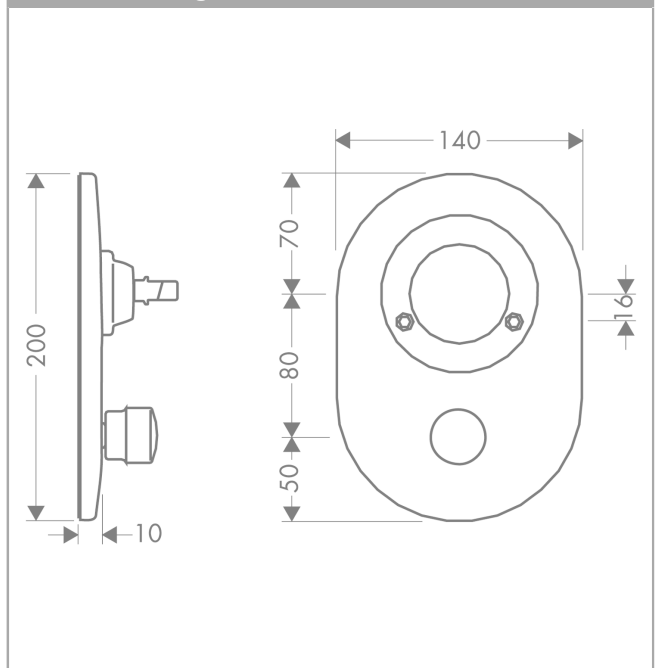

Umrüstset von Kugelkartusche auf M3 Kartusche für Wannenmischer Unterputz (80 mm)

Oberfläche: **Chrom** Artikelnummer: **96385000**

Beschreibung

Merkmale

- Umrüstset von Kugelmischtechnik nach Keramikmischsystem
- zusätzlich zum Umrüstset wird ein passender Griff benötigt - nicht jeder Griff ist kompatibel

Produktabbildung

Maßzeichnung

Umrüstset von Kugelkartusche auf M3 Kartusche für Wannemischer Unterputz (80 mm)
 Oberfläche: **Chrom** Artikelnummer: **96385000**

Explosionszeichnung

Baujahr: >08/11

Umrüstset von Kugelkartusche auf M3 Kartusche für Wannenmischer Unterputz (80 mm)

Oberfläche: **Chrom** Artikelnummer: **96385000**

Ersatzteilliste

Baujahr: >08/11

Pos.	Beschreibung	Artikelnummer	PG	VE
1	Umsteller kpl. mit Hülse u. Zugknopf	13971000	13	1
2	Zugknopf kpl.	13471000	6	1
3	Rosette Wannenmischer	94270000	12	1
4	Hohlschraube	96065000	2	1
5	Dichtung	97754000	1	1
6	O-Ring 30x3	98152000	1	1
7	O-Ring 56x3	98178000	1	1
8	Umsteller	13970000	12	1
9	Kartusche kpl.	92730000	11	1
10	Sicherungsschraube	95140000	2	1
11	Dichtung	95008000	3	1
12	Flachdichtungsset	13475000	10	1
13	Hülse	97556000	8	1