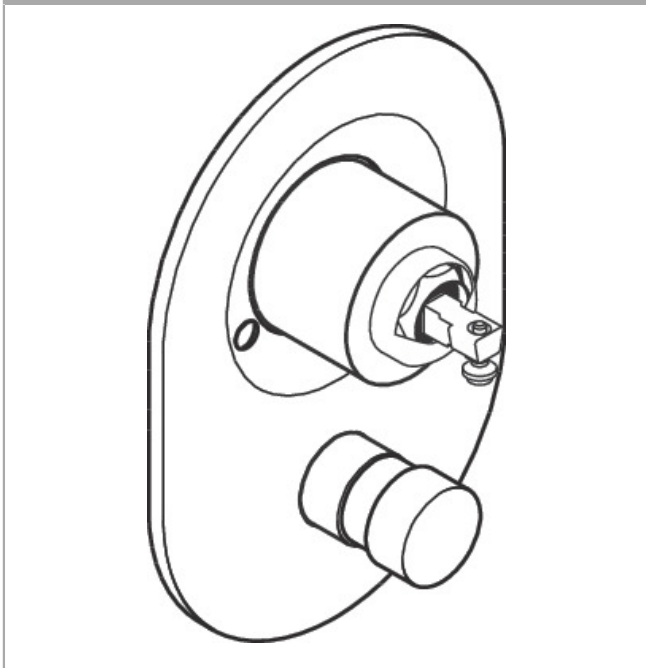

Umrüstset von Kugelkartusche auf M3 Kartusche für Wannenmischer Unterputz (80 mm)

Oberfläche: **Chrom** Artikelnummer: **96385000**

Beschreibung

Merkmale

- Umrüstset von Kugelmischtechnik nach Keramikmischsystem
- zusätzlich zum Umrüstset wird ein passender Griff benötigt - nicht jeder Griff ist kompatibel

Produktabbildung

Maßzeichnung

Umrüstset von Kugelkartusche auf M3 Kartusche für Wannemischer Unterputz (80 mm)
 Oberfläche: **Chrom** Artikelnummer: **96385000**

Explosionszeichnung

Baujahr: >08/11

Umrüstset von Kugelkartusche auf M3 Kartusche für Wannenmischer Unterputz (80 mm)

Oberfläche: **Chrom** Artikelnummer: **96385000**

Ersatzteilliste

Baujahr: >08/11

Pos.	Beschreibung	Artikelnummer	PG	VE
1	Umsteller kpl. mit Hülse u. Zugknopf	13971000	13	1
2	Zugknopf kpl.	13471000	6	1
3	Rosette Wannenmischer	94270000	12	1
4	Hohlschraube	96065000	2	1
5	Dichtung	97754000	1	1
6	O-Ring 30x3	98152000	1	1
7	O-Ring 56x3	98178000	1	1
8	Umsteller	13970000	12	1
9	Kartusche kpl.	92730000	11	1
10	Sicherungsschraube	95140000	2	1
11	Dichtung	95008000	3	1
12	Flachdichtungsset	13475000	10	1
13	Hülse	97556000	8	1