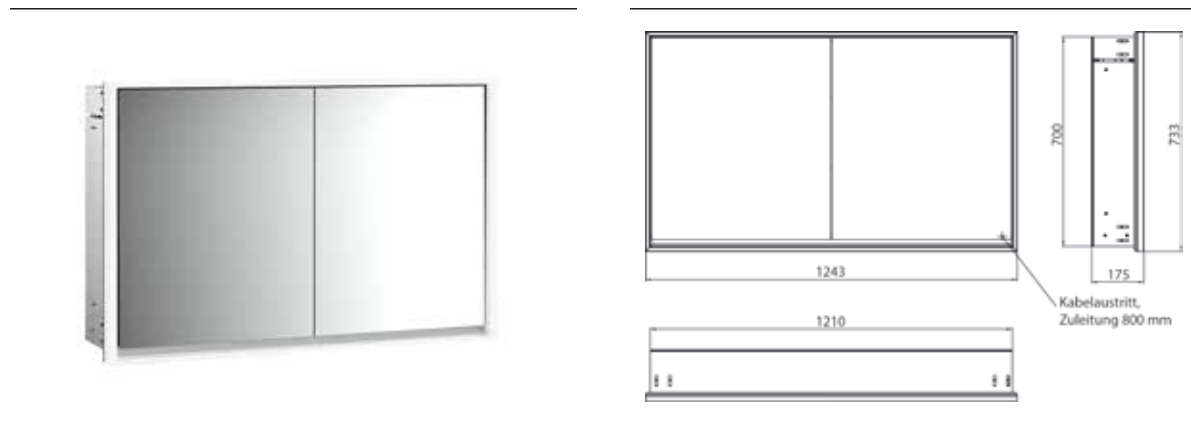

PRODUKTINFORMATION

Lichtspiegelschrank loft, 1.200 mm, 2 Türen, Unterputzmodell, IP 20. aluminium/spiegel

Art.-Nr.9798 051 19

Umlaufende LED-Beleuchtung, verspiegelte Rückwand, 2 stufenlos einstellbare Ablagen, 2 Türen, 2 Steckdosen, Lichtsteuerung über 3 kapazitive von außen bedienbare Touch-Bedienfelder (An/Aus, Helligkeit und Lichtfarbe - kalt/warm - stufenlos einstellbar), Kabeldurchlass nach außen bei geschlossenen Spiegeltüren. Höhe: 733 mm