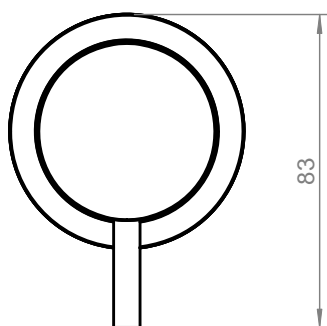

COSMIC

BWC	Ref.	251##04EW	
COUNTER TOP SOAP DISPENSER	SCALE	1:2	DIMENSION-MM
Este plano es propiedad de Industrias Cosmic, S.A., en términos legales no puede ser publicado ni reproducido sin su autorización escrita. This drawing belongs to Industrias Cosmic S.A. In legal terms, it may neither be published nor reproduced without its written authorisation.			