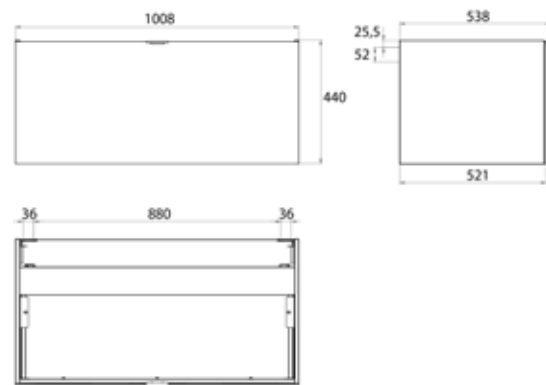

## PRODUKTINFORMATION

Waschtisch-Unterschrank, 1.000 mm. Korpus aus Lackfronten, Hochglanz, passend zu den Waschtischen 9577 114 30/31/32/33. Auszug mit Glasfront (ESG) und Griff in chrom. optiwhite

Art.-Nr.9583 274 20