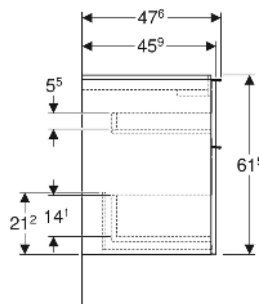

Geberit iCon Unterschrank für Waschtisch, mit zwei Schubladen

EIGENSCHAFTEN

- FSC™ C134279 zertifiziert
- Wandhängend
- Mit zwei Schubladen
- Griff zum Öffnen
- Griff austauschbar
- Schublade mit Selbsteinzug
- Schublade ohne Geruchsverschlussausschnitt
- Feuchtigkeitsbeständig
- Vormontiert geliefert

TECHNISCHE DATEN

Werkstoff Hochverdichtete Dreischicht-Holzspanplatte
 Schubladenbelastung max. 20 kg

LIEFERUMFANG

- Unterschrank für Waschtisch
- Befestigungsmaterial

ZUBEHÖR

- Geberit Handtuchhalter für Badezimmermöbel
- Geberit Griff

- Geberit Lichtleiste für Schublade, links und rechts, Länge 35 cm
- Geberit Set Schubladeneinsätze für obere Schublade
- Geberit Steckdosenelement mit Netzstecker
- Geberit Steckdosenelement mit ComfortLight-Modul
- Geberit Handtuchhalter für Badezimmermöbel
- Geberit Set Füße schmal

Art-Nr.	Mix & Match	Farbe / Oberfläche	B cm	B1 cm	B2 cm	Breite Waschtisch cm	H cm	T cm	VE1 St.
502.305.JL.1 *	Ja	Korpus, Front: sandgrau / lackiert hochglänzend Griff: sandgrau / pulverbeschichtet matt	88.8	83.4	81.5	90	61.5	47.6	1