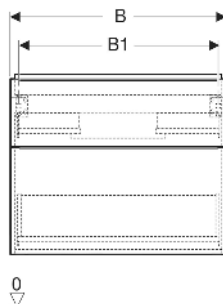

Geberit iCon Unterschrank für Waschtisch, mit zwei Schubladen

EIGENSCHAFTEN

- FSC™ C134279 zertifiziert
- Wandhängend
- Mit zwei Schubladen
- Griff zum Öffnen
- Griff austauschbar
- Schublade mit Selbsteinzug
- Schublade ohne Geruchsverschlussausschnitt
- Feuchtigkeitsbeständig
- Vormontiert geliefert

TECHNISCHE DATEN

Werkstoff Hochverdichtete Dreischicht-Holzspanplatte
 Schubladenbelastung max. 20 kg

LIEFERUMFANG

- Unterschrank für Waschtisch
- Befestigungsmaterial

ZUBEHÖR

- Geberit Handtuchhalter für Badezimmermöbel
- Geberit Griff

- Geberit Lichtleiste für Schublade, links und rechts, Länge 35 cm
- Geberit Set Schubladeneinsätze für obere Schublade
- Geberit Steckdosenelement mit Netzstecker
- Geberit Steckdosenelement mit ComfortLight-Modul
- Geberit Handtuchhalter für Badezimmermöbel
- Geberit Set Füße schmal

Art-Nr.	Mix & Match	Farbe / Oberfläche	B cm	B1 cm	B2 cm	Breite Waschtisch cm	H cm	T cm	VE1 St.
502.305.JL.1 *	Ja	Korpus, Front: sandgrau / lackiert hochglänzend Griff: sandgrau / pulverbeschichtet matt	88.8	83.4	81.5	90	61.5	47.6	1