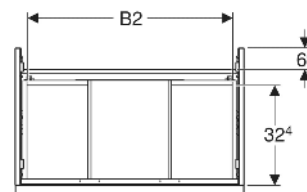

Geberit iCon Unterschrank für Waschtisch, mit zwei Schubladen

EIGENSCHAFTEN

- FSC™ C134279 zertifiziert
- Wandhängend
- Mit zwei Schubladen
- Griff zum Öffnen
- Griff austauschbar
- Schublade mit Selbsteinzug
- Schublade ohne Geruchsverschlussausschnitt
- Feuchtigkeitsbeständig
- Vormontiert geliefert

TECHNISCHE DATEN

Werkstoff Hochverdichtete Dreischicht-Holzspanplatte
 Schubladenbelastung max. 20 kg

LIEFERUMFANG

- Unterschrank für Waschtisch
- Befestigungsmaterial

ZUBEHÖR

- Geberit Handtuchhalter für Badezimmermöbel
- Geberit Griff

- Geberit Lichtleiste für Schublade, links und rechts, Länge 35 cm
- Geberit Set Schubladeneinsätze für obere Schublade
- Geberit Steckdosenelement mit Netzstecker
- Geberit Steckdosenelement mit ComfortLight-Modul
- Geberit Handtuchhalter für Badezimmermöbel
- Geberit Set Füße schmal

Art-Nr.	Mix & Match	Farbe / Oberfläche	B cm	B1 cm	B2 cm	Breite Waschtisch cm	H cm	T cm	VE1 St.
502.305.JL.1 *	Ja	Korpus, Front: sandgrau / lackiert hochglänzend Griff: sandgrau / pulverbeschichtet matt	88.8	83.4	81.5	90	61.5	47.6	1