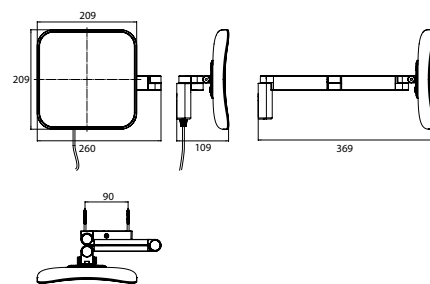

PRODUKTINFORMATION

LED Rasier- und Kosmetikspiegel, eckig, Wandmodell, Doppelgelenkarm mit Spiralkabel und Stecker
chrom, Vergrößerung: 5-fach

Art.-Nr.1095 060 51

2 Lichttaster, Helligkeit und Lichtfarbe - kalt/warm (3.000 - 6.000 K) - stufenlos dimmbar.