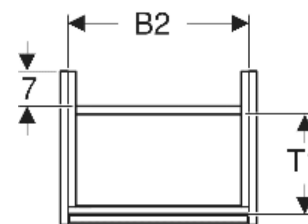

Geberit Renova Plan Unterschrank für Handwaschbecken, mit einer Tür

EIGENSCHAFTEN

- Holz aus nachhaltiger Forstwirtschaft mit zertifizierter Herkunft
- Wandhängend
- Mit einer Tür
- Anschlagseite links oder rechts
- Griffmulde zum Öffnen
- Tür mit Dämpfungsmechanismus
- Mit einem versetzbaren Einlegeboden

- Seidenmatte Oberflächen mit Anti-Fingerabdruck-Beschichtung
- Feuchtigkeitsbeständig
- Vormontiert geliefert

TECHNISCHE DATEN

Werkstoff Hochverdichtete Dreischicht-Holzspanplatte

LIEFERUMFANG

- Unterschrank für Handwaschbecken
- Einlegeboden
- Befestigungsmaterial
- Montageschablone

ZUBEHÖR

- Geberit Magnethalter
- Geberit Set Füße schmal

Art.-Nr.	Farbe / Oberfläche	B cm	B1 cm	B2 cm	Breite Waschtisch cm	H cm	T cm	T1 cm	Tür	VE1 St.
504.020.01.1 Neu	weiß / lackiert seidenglänzend	32.4	27	29.2	36	60.6	23	13.4	Anschlag links oder rechts	1