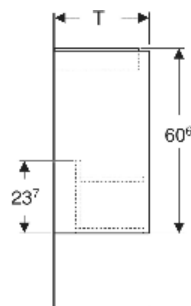

Geberit Renova Plan Unterschrank für Handwaschbecken, mit einer Tür

EIGENSCHAFTEN

- Holz aus nachhaltiger Forstwirtschaft mit zertifizierter Herkunft
- Wandhängend
- Mit einer Tür
- Anschlagseite links oder rechts
- Griffmulde zum Öffnen
- Tür mit Dämpfungsmechanismus
- Mit einem versetzbaren Einlegeboden

- Seidenmatte Oberflächen mit Anti-Fingerabdruck-Beschichtung
- Feuchtigkeitsbeständig
- Vormontiert geliefert

TECHNISCHE DATEN

Werkstoff Hochverdichtete Dreischicht-Holzspanplatte

LIEFERUMFANG

- Unterschrank für Handwaschbecken
- Einlegeboden
- Befestigungsmaterial
- Montageschablone

ZUBEHÖR

- Geberit Magnethalter
- Geberit Set Füße schmal

Art.-Nr.	Farbe / Oberfläche	B cm	B1 cm	B2 cm	Breite Waschtisch cm	H cm	T cm	T1 cm	Tür	VE1 St.
504.020.01.1 Neu	weiß / lackiert seidenglänzend	32.4	27	29.2	36	60.6	23	13.4	Anschlag links oder rechts	1