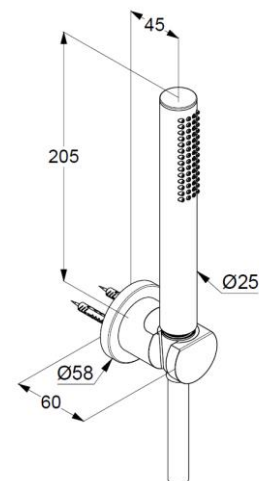

Handbrause 1 S  
mit einer Strahlart  
mit Kalkschnellreinigung  
Anschlussgewinde G1/2  
Siebdichtung

Brauseschlauch  
kunststoffummantelt  
mit Metalleffekt  
mit konischen Muttern  
verdrehsicher  
G1/2 x G1/2 x 1250mm

Wand-Brausehalter  
für Brauseschläuche mit konischer Mutter  
mit Befestigungsmaterial  
zur starren Wandmontage

### Produktabbildung/ Product picture

### Maßzeichnung/ Dimensional drawing