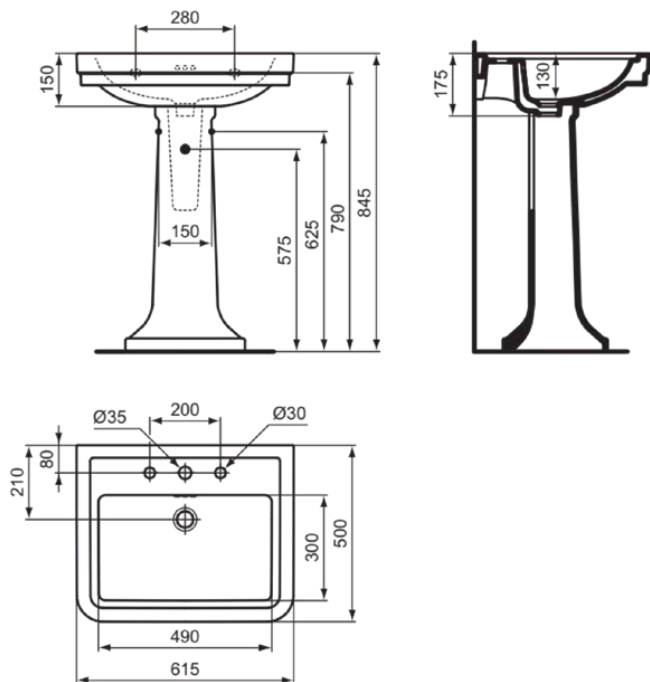

CALLA

E221801

CALLA | Waschtisch 615x500x175 mm in weiß glänzend, 3 Hahnlöcher, mit Überlauf

Bild & Zeichnung

Allgemeine Informationen

Produktkategorie:	Waschtische
Produktart:	Waschtisch
Marke:	Ideal Standard
Kollektion:	CALLA
Designer:	Palomba Serafini Associati
Colour:	01 - Weiß Glänzend
Oberflächenveredelung:	glänzend
Maximale Höhe (mm):	175
Maximale Breite (mm):	615
Ausladung (mm):	500
Nettogewicht (kg):	18.60
EAN Code:	5017830556282

Produktstandards & Zertifikate

Normen:	EN 14688
---------	----------

Produktspezifikationen

Farbcode:	01
Farbbeschreibung:	weiß glänzend
Geschliffene Unterseite:	Nein
Mit Kettenöse:	Nein
Material:	Keramik
Materialspezifikation:	Glasiertes Porzellan
Anzahl von Hahnlöchern je Waschbecken:	3
Anzahl von Waschbecken:	1
Sichtbarer Überlauf:	Ja
PVD Technologie:	Nein
Oberflächenveredelung:	glänzend
Form des Überlaufs:	Rund
Mit Verschlussstopfen:	Nein
Mit Überlauf:	Ja
Mit Siphon:	Nein
Montageart:	wandhängend