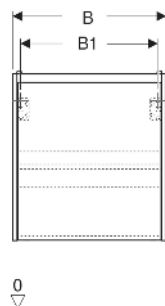

Geberit Renova Compact Unterschrank für Waschtisch, mit einer Tür

EIGENSCHAFTEN

- Holz aus nachhaltiger Forstwirtschaft mit zertifizierter Herkunft
- Wandhängend
- Mit einer Tür
- Anschlagseite links oder rechts
- Griffmulde zum Öffnen
- Tür mit Dämpfungsmechanismus
- Mit einem versetzbaren Einlegeboden

ZUBEHÖR

- Geberit Magnethalter
- Geberit Set Füße schmal

| Art-Nr. | Farbe / Oberfläche | B cm | B1 cm | B2 cm | Breite Waschtisch cm | H cm | T cm | T1 cm | Tür | VE1 St. |
|-----------------------|--------------------------------|------|-------|-------|----------------------|------|------|-------|----------------------------|---------|
| 504.084.DB.1 * Neu | sandgrau / lackiert seidenmatt | 55 | 49.6 | 51.8 | 60 | 60.6 | 33.7 | 30.1 | Anschlag links oder rechts | 1 |