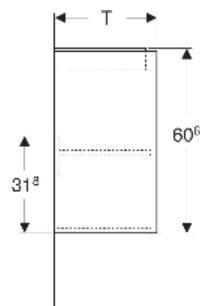

Geberit Renova Compact Unterschrank für Waschtisch, mit einer Tür

EIGENSCHAFTEN

- Holz aus nachhaltiger Forstwirtschaft mit zertifizierter Herkunft
- Wandhängend
- Mit einer Tür
- Anschlagseite links oder rechts
- Griffmulde zum Öffnen
- Tür mit Dämpfungsmechanismus
- Mit einem versetzbaren Einlegeboden

ZUBEHÖR

- Geberit Magnethalter
- Geberit Set Füße schmal

| Art-Nr. | Farbe / Oberfläche | B cm | B1 cm | B2 cm | Breite Waschtisch cm | H cm | T cm | T1 cm | Tür | VE1 St. |
|-----------------------|--------------------------------|------|-------|-------|----------------------|------|------|-------|----------------------------|---------|
| 504.084.DB.1 * Neu | sandgrau / lackiert seidenmatt | 55 | 49.6 | 51.8 | 60 | 60.6 | 33.7 | 30.1 | Anschlag links oder rechts | 1 |