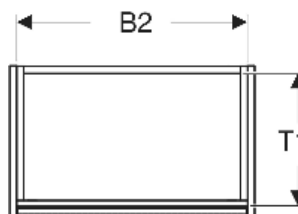

Geberit Renova Compact Unterschrank für Waschtisch, mit einer Tür

EIGENSCHAFTEN

- Holz aus nachhaltiger Forstwirtschaft mit zertifizierter Herkunft
- Wandhängend
- Mit einer Tür
- Anschlagseite links oder rechts
- Griffmulde zum Öffnen
- Tür mit Dämpfungsmechanismus
- Mit einem versetzbaren Einlegeboden

ZUBEHÖR

- Geberit Magnethalter
- Geberit Set Füße schmal

| Art-Nr. | Farbe / Oberfläche | B cm | B1 cm | B2 cm | Breite Waschtisch cm | H cm | T cm | T1 cm | Tür | VE1 St. |
|-----------------------|--------------------------------|------|-------|-------|----------------------|------|------|-------|----------------------------|---------|
| 504.084.DB.1 * Neu | sandgrau / lackiert seidenmatt | 55 | 49.6 | 51.8 | 60 | 60.6 | 33.7 | 30.1 | Anschlag links oder rechts | 1 |