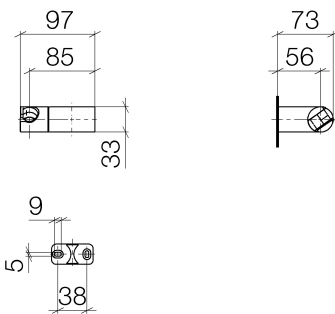

Dusche - Deque
Brausehalter schwenkbar - chrom
Artikelnummer: 28 060 970-00

- Lieferbar ab 2. Quartal 2020

chrom

Maßzeichnung

Alle Angaben in mm / inch = mm x 0,0394

Dusche - Deque
Brausehalter schwenkbar - chrom
Artikelnummer: 28 060 970-00

Dusche - Deque
Brausehalter schwenkbar - chrom
Artikelnummer: 28 060 970-00

Weitere Oberflächenvarianten

platin matt
28 060 970-06

platin
28 060 970-08

weiß matt
28 060 970-10

Dark Brass matt
28 060 970-16