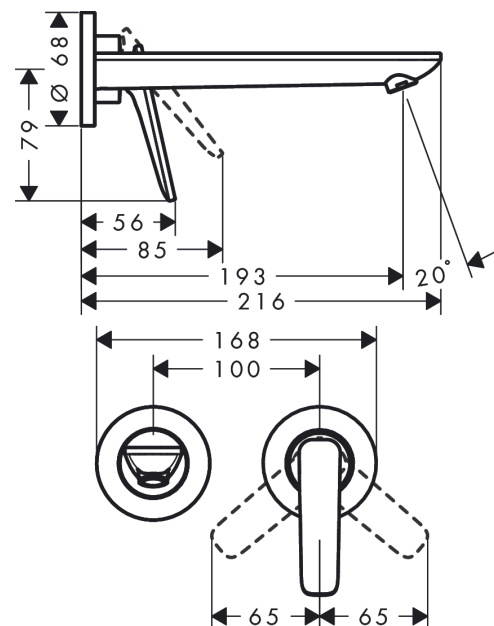

AXOR Citterio C

Einhebel-Waschtischmischer Unterputz für Wandmontage mit Auslauf 195 mm - Cubic cut
 Oberfläche: **Brushed Brass** Artikelnummer: **49111950**

Beschreibung

Merkmale

- besteht aus: Einhebel-Waschtischmischer Unterputz für Wandmontage, Ablaufgarnitur
- Ausladung: 193 mm
- Griffvariante: Hebel
- Strahlart: Normalstrahl
- Maximale Durchflussmenge bei 3 bar: 5 l/min
- Keramikmischsystem
- unverschliessbare Ablaufgarnitur
- Griff rechts oder links positionierbar, abhängig von der Installation des Grundkörpers
- Geräuschgruppe: II
- Durchflussklasse: O
- PA-IX 10192/IIO

Artikeldetails

Preis exkl. MwSt.

726.00 CHF

Technologie

Produktabbildung

Maßzeichnung

Durchflussdiagramm