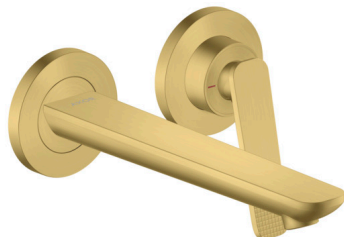

AXOR Citterio C

Einhebel-Waschtischmischer Unterputz für Wandmontage mit Auslauf 195 mm - Cubic cut
Oberfläche: **Brushed Brass** Artikelnummer: **49111950**

Beschreibung

Merkmale

- besteht aus: Einhebel-Waschtischmischer Unterputz für Wandmontage, Ablaufgarnitur
- Ausladung: 193 mm
- Griffvariante: Hebel
- Strahlart: Normalstrahl
- Maximale Durchflussmenge bei 3 bar: 5 l/min
- Keramikmischsystem
- unverschliessbare Ablaufgarnitur
- Griff rechts oder links positionierbar, abhängig von der Installation des Grundkörpers
- Geräuschgruppe: II
- Durchflussklasse: O
- PA-IX 10192/IIO

Artikeldetails

Preis exkl. MwSt.

726.00 CHF

Technologie

Produktabbildung