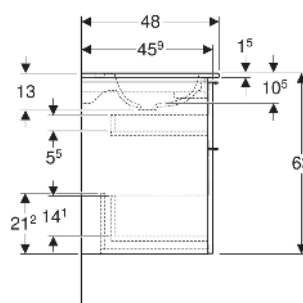

Geberit iCon Set Möbelwaschtisch schmaler Rand, mit Unterschrank, zwei Schubladen und Waschbeckenanschluss

EIGENSCHAFTEN

- FSC™ C134279 zertifiziert
- Wandhängend
- Schmäler Rand
- Mit zwei Schubladen
- Schublade mit Selbststeinzug
- Griff zum Öffnen
- Griff austauschbar
- Schublade ohne Geruchsverschlussausschnitt
- Waschtischunterschrank aus hochverdichteter Dreischicht-Holzspanplatte
- Feuchtigkeitsbeständig
- Vormontiert geliefert

TECHNISCHE DATEN

Werkstoff	Sanitärkeramik / Hochverdichtete Dreischicht- Holzspanplatte
Schubladenbelastung max.	20 kg

LIEFERUMFANG

- Waschtisch
- Clou Waschbeckenanschluss und Siphon Raumsparmodell, ø 32 mm
- Unterschrank für Möbelwaschtisch
- Befestigungsmaterial

ZUBEHÖR

- Geberit Handtuchhalter für Badezimmermöbel
- Geberit Griff
- Geberit Lichtleiste für Schublade, links und rechts, Länge 35 cm
- Geberit Set Schubladeneinsätze für obere Schublade
- Geberit Steckdosenelement mit Netzstecker
- Geberit Steckdosenelement mit ComfortLight-Modul
- Geberit Handtuchhalter für Badezimmermöbel
- Geberit Set Füße schmal

INFO

- Ab dem 01.01.2026 ist der Waschbeckenanschluss und Geruchsverschluss Raumsparmodell im Lieferumfang enthalten.

Art.-Nr.	Farbe / Oberfläche	Hahnloch	Überlauf	B cm	B1 cm	B2 cm	B3 cm	B4 cm	H cm	T cm	VE1 St
502.332.JL.1 *	Waschtisch: weiß / KeraTect Korpus, Front: sandgrau / lackiert hochglänzend Griff: sandgrau / pulverbeschichtet matt	mittig	ohne	75	74	68.6	66.5	63.5	63	48	1