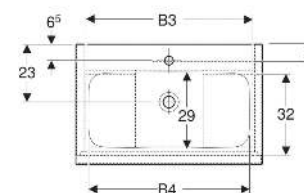

Geberit iCon Set Möbelwaschtisch schmaler Rand, mit Unterschrank, zwei Schubladen und Waschbeckenanschluss

EIGENSCHAFTEN

- FSC™ C134279 zertifiziert
- Wandhängend
- Schmäler Rand
- Mit zwei Schubladen
- Schublade mit Selbststeinzug
- Griff zum Öffnen
- Griff austauschbar
- Schublade ohne Geruchsverschlussausschnitt
- Waschtischunterschrank aus hochverdichteter Dreischicht-Holzspanplatte
- Feuchtigkeitsbeständig
- Vormontiert geliefert

TECHNISCHE DATEN

Werkstoff	Sanitärkeramik / Hochverdichtete Dreischicht- Holzspanplatte
Schubladenbelastung max.	20 kg

LIEFERUMFANG

- Waschtisch
- Clou Waschbeckenanschluss und Siphon Raumsparmodell, ø 32 mm
- Unterschrank für Möbelwaschtisch
- Befestigungsmaterial

INFO

- Ab dem 01.01.2026 ist der Waschbeckenanschluss und Geruchsverschluss Raumsparmodell im Lieferumfang enthalten.

Art.-Nr.	Farbe / Oberfläche	Hahnloch	Überlauf	B cm	B1 cm	B2 cm	B3 cm	B4 cm	H cm	T cm	VE1 St
502.332.JL.1 *	Waschtisch: weiß / KeraTect Korpus, Front: sandgrau / lackiert hochglänzend Griff: sandgrau / pulverbeschichtet matt	mittig	ohne	75	74	68.6	66.5	63.5	63	48	1