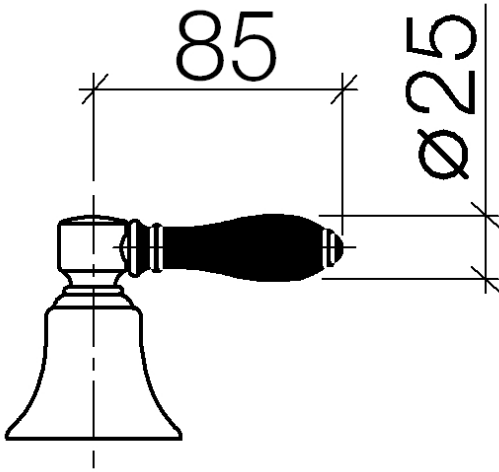

11 161 820 60

		11 161 820 60
	Chrom	11 161 820-00
	Platin gebürstet	11 161 820-06
	Messing (23kt Gold)	11 161 820-09
	Messing gebürstet (23kt Gold)	11 161 820-28

Griff -

SERIENNEUTRAL

11 161 820 60

11 161 820 60