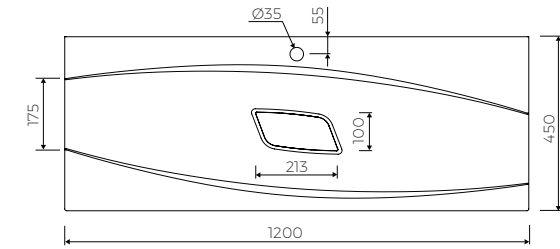

LINEA 120

MÖBELWASCHTISCH
VANITY WASHBASIN

Index: W-171-1200-450-M-00-00

- Installationstyp / Recommended mounting method:
- Möbelwaschtisch / Vanity
- Passend für Armaturen/ Suitable with kind of faucets
- Wandarmatur / Wall mounted
- Waschtischarmatur / Countertop
- Mit oder ohne Armaturloch / With or without tap hole
- Ohne Überlauf / Without overflow
- Mit Platte / With waste cover
- Es gibt die Möglichkeit den Abfluss mit dem ZCCN Set zu schliessen
Use ZCCN syphon to stop water draining
- Material / Material:
- MARMOLIT®
- Gewicht / Weight : 18 kg

LÄNGE	BREITE	HÖHE
LENGHT	WIDTH	HEIGHT
1200	450	112

DIESES PRODUKT IST KOMBINIERBAR MIT: / PRODUCT COMPATIBLE WITH: