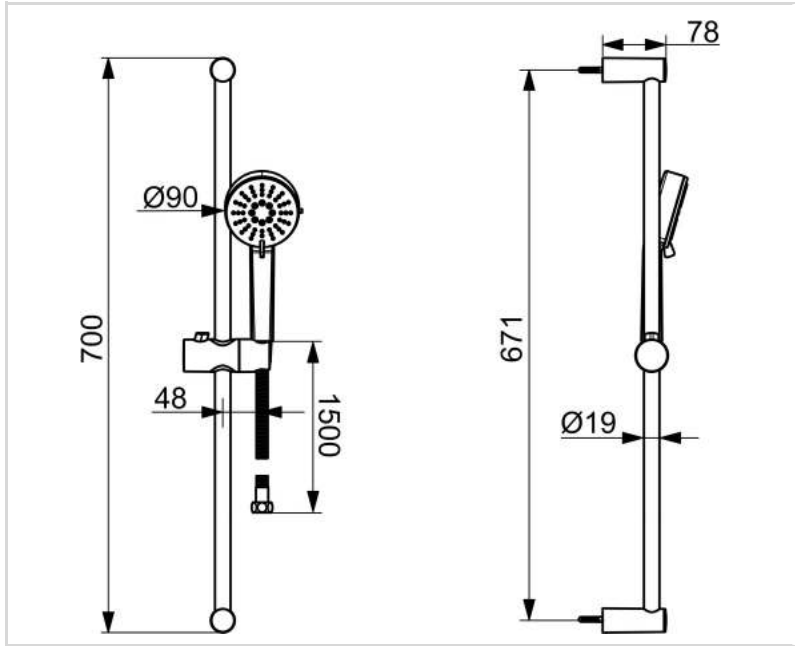

TECHNISCHE DATEN

DURCHFLUSSEIGENSCHAFTEN

Durchfluss bei 3 bar	11.4 l/min
----------------------	------------

TECHNISCHE EIGENSCHAFTEN

DN-Größe (Nennmaß)	DN15
Warmwasserversorgung	max. +65°C
Arbeitsdruck	0.5-5 bar
Anschlussgröße	G1/2
Durchmesser	Ø 19 mm
Installationsabstand	671 mm
Länge / Höhe	700 mm
Werkstoff	Verbundwerkstoff

VORSCHRIFTEN

EN Standard	EN 1112, EN 1113
Geräuschklasse	I (ISO 3822)

ZULASSUNGEN UND DEKLARATIONEN

Konformitätserklärung	DoC
EPD	S-P-06395

NACHHALTIGKEIT

EPD module A1-A3 (kg CO2 eq.)	7,78
EPD module A4 (kg CO2 eq.)	0,32
EPD module B7 (kg CO2 eq.)	2004,50
EPD module C1 (kg CO2 eq.)	0,01
EPD module C2 (kg CO2 eq.)	0,01
EPD module C3 (kg CO2 eq.)	1,50
EPD module C4 (kg CO2 eq.)	0,36
EPD module D (kg CO2 eq.)	-2,69