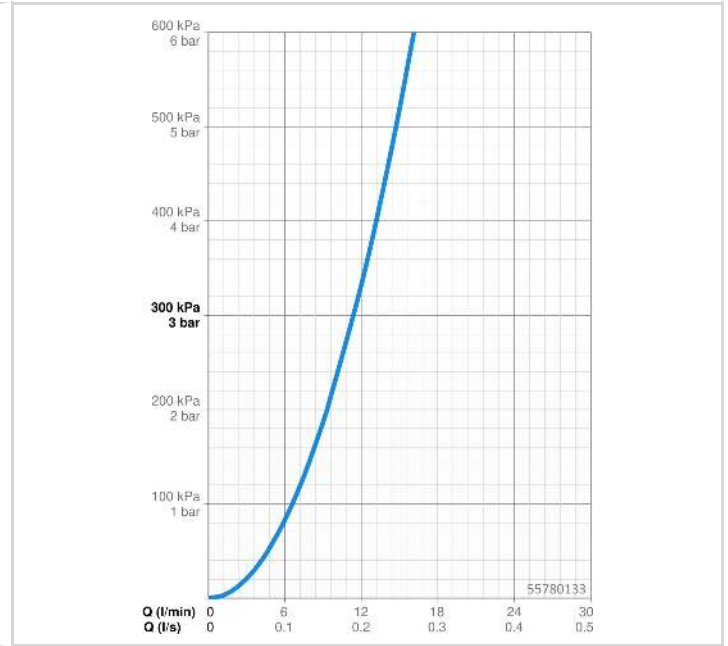

ERSATZTEILE

SP55780113

Name	Art.-Nr.
01 Schieber für Wandstange Chrom	1017138V