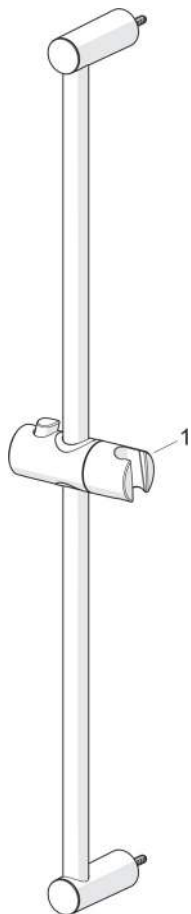

Mit dieser HANSA BASIC-Wandstangengarnitur treffen Sie eine zeitlose Wahl für jedes moderne Bad. Konzipiert für die Wandmontage, bietet dieses Brauseset in schlichter Chromoptik nicht nur ein universelles Design, sondern überzeugt zudem durch ein hervorragendes Preis-Leistungs-Verhältnis. Das Set besteht aus einer Handbrause, einer Brausestange, einer verstellbaren Brausehalterung und einem Brauseschlauch, die alle mit Anti-Kalk-Technologie für eine einfache Reinigung ausgestattet sind. Der erfrischende Duschstrahl liefert einen starken Wasserstrahl, der den Körper aktiviert und erfrischt. Mit drei unterschiedlichen Sprühfunktionen - normal, erfrischend und sanft, können Sie ihr Duscherlebnis ganz nach Ihren Wünschen gestalten. Mit der HANSA BASIC-Serie entscheiden Sie sich für ein zeitloses Design im täglichen Gebrauch.

- Wandmontage
- Chrom
- Handbrause, Brausestange, Verstellbare Brausestangehalterung, Brauseschlauch (1500 mm), Anti-Kalk-Technik
- Normal – Gleichmäßiger und weicher Wasserstrahl, Erfrischend – Starker Wasserstrahl, aktiviert und erfrischt den Körper, Entspannend - Sanfter Wasserstrahl, angenehm für den ganzen Körper
- 3-strahlig

TECHNISCHE DATEN

DURCHFLUSSEIGENSCHAFTEN

Durchfluss bei 3 bar	11.4 l/min
----------------------	------------

TECHNISCHE EIGENSCHAFTEN

DN-Größe (Nennmaß)	DN15
Warmwasserversorgung	max. +65°C
Arbeitsdruck	0.5-5 bar
Anschlussgröße	G1/2
Durchmesser	Ø 19 mm
Installationsabstand	671 mm
Länge / Höhe	700 mm
Werkstoff	Verbundwerkstoff

ERSATZTEILE

SP55780113

Name	Art.-Nr.
01 Schieber für Wandstange Chrom	1017138V