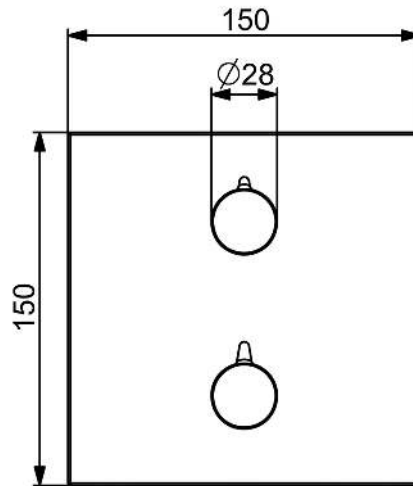

EAN: 4057304023446

static.hansa.com/8871906280

- Dusche
- EasyMix, Fertigmontageset
- Wandmontage für Unterputz-Einbaukörper
- Stahl gebürstet
- Temperatureinstellgriff, Durchflusseinstellgriff
- Oberteil mit keramischen Dichtscheiben zur Wassermengeneinstellung für einen Abgang, Mischventil zur manuellen Temperatureinstellung
- Armaturenkörper aus entzinkungsbeständigem Messing (DZR)
- Rosettenträger, Rosette eckig, BLUECLICK: zur einfachen, schraubenlosen Rosettenbefestigung, Funktionseinheit, BLUETUNE: Ausrichtung nach Einbau +/- 3,5°, Befestigung der Funktionseinheit mit Schrauben

Technische Daten

Durchflusseigenschaften

Durchfluss bei 3 bar **19.8 l/min**

Technische Eigenschaften

Warmwasserversorgung **max. +80°C**
 Arbeitsdruck **0.5-10 bar**
 Sicherungseinrichtung (EN1717) **EB**
 Werkstoff **Messing**

Vorschriften

EN Standard **EN 817**
 Geräuschkategorie **I (ISO 3822)**

Zulassungen und Deklarationen

Konformitätserklärung **DoC**

Ersatzteile

SP88719052CLR

	Name	Art.-Nr.
01	Umstellung	1020176V
02	Schraube, M4.5x80	59912890
03	Halter für Abdeckplatte	1018608V
04	Funktionseinheit	1019428V
05	Oberteil, G1/2	1018741V
06	Mischventil	1019182V
07	Wartungsset	1018721V
08	O-Ringsatz	1021178V