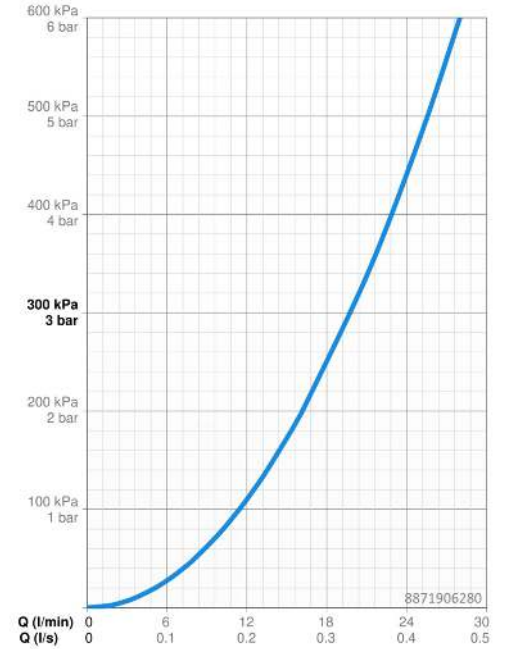

Technische Daten

Durchflusseigenschaften

Durchfluss bei 3 bar **19.8 l/min**

Technische Eigenschaften

Warmwasserversorgung **max. +80°C**
Arbeitsdruck **0.5-10 bar**
Sicherungseinrichtung (EN1717) **EB**
Werkstoff **Messing**

Vorschriften

EN Standard **EN 817**
Geräuschkategorie **I (ISO 3822)**

Zulassungen und Deklarationen

Konformitätserklärung **DoC**