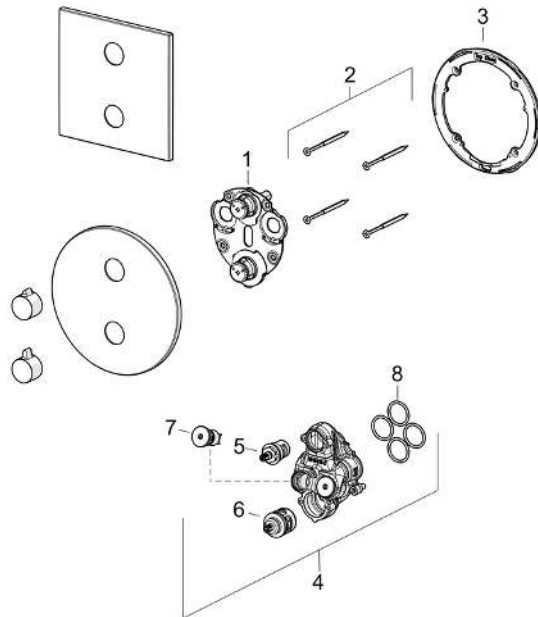

EAN: 4057304023446

static.hansa.com/8871906280

- Dusche
- EasyMix, Fertigmontageset
- Wandmontage für Unterputz-Einbaukörper
- Stahl gebürstet
- Temperatureinstellgriff, Durchflusseinstellgriff
- Oberteil mit keramischen Dichtscheiben zur Wassermengeneinstellung für einen Abgang, Mischventil zur manuellen Temperatureinstellung
- Armaturenkörper aus entzinkungsbeständigem Messing (DZR)
- Rosettenträger, Rosette eckig, BLUECLICK: zur einfachen, schraubenlosen Rosettenbefestigung, Funktionseinheit, BLUETUNE: Ausrichtung nach Einbau +/- 3,5°, Befestigung der Funktionseinheit mit Schrauben

Technische Daten

Durchflusseigenschaften

Durchfluss bei 3 bar **19.8 l/min**

Technische Eigenschaften

Warmwasserversorgung **max. +80°C**
 Arbeitsdruck **0.5-10 bar**
 Sicherungseinrichtung (EN1717) **EB**
 Werkstoff **Messing**

Vorschriften

EN Standard **EN 817**
 Geräuschkategorie **I (ISO 3822)**

Zulassungen und Deklarationen

Konformitätserklärung **DoC**

Ersatzteile

SP88719052CLR

	Name	Art.-Nr.
01	Umstellung	1020176V
02	Schraube, M4.5x80	59912890
03	Halter für Abdeckplatte	1018608V
04	Funktionseinheit	1019428V
05	Oberteil, G1/2	1018741V
06	Mischventil	1019182V
07	Wartungsset	1018721V
08	O-Ringsatz	1021178V