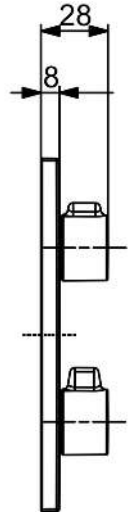

EAN: 4057304023446

static.hansa.com/8871906280

- Dusche
- EasyMix, Fertigmontageset
- Wandmontage für Unterputz-Einbaukörper
- Stahl gebürstet
- Temperatureinstellgriff, Durchflusseinstellgriff
- Oberteil mit keramischen Dichtscheiben zur Wassermengeneinstellung für einen Abgang, Mischventil zur manuellen Temperatureinstellung
- Armaturenkörper aus entzinkungsbeständigem Messing (DZR)
- Rosettenträger, Rosette eckig, BLUECLICK: zur einfachen, schraubenlosen Rosettenbefestigung, Funktionseinheit, BLUETUNE: Ausrichtung nach Einbau +/- 3,5°, Befestigung der Funktionseinheit mit Schrauben

Technische Daten

Durchflusseigenschaften

Durchfluss bei 3 bar **19.8 l/min**

Technische Eigenschaften

Warmwasserversorgung **max. +80°C**
 Arbeitsdruck **0.5-10 bar**
 Sicherungseinrichtung (EN1717) **EB**
 Werkstoff **Messing**

Vorschriften

EN Standard **EN 817**
 Geräuschkategorie **I (ISO 3822)**

Zulassungen und Deklarationen

Konformitätserklärung **DoC**

Ersatzteile

SP88719052CLR

	Name	Art.-Nr.
01	Umstellung	1020176V
02	Schraube, M4.5x80	59912890
03	Halter für Abdeckplatte	1018608V
04	Funktionseinheit	1019428V
05	Oberteil, G1/2	1018741V
06	Mischventil	1019182V
07	Wartungsset	1018721V
08	O-Ringsatz	1021178V