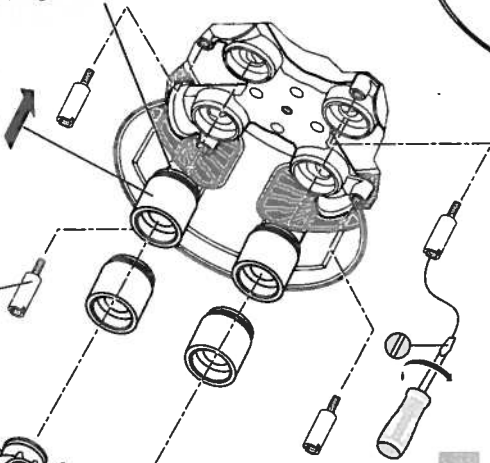

1
6

Fittings grease
Graisse de robinetterie
Grasso per rubinetti Kaanvet
Grasa de grifera
Amaturretret

1

2

Fittings grease
Graisse de robinetterie
Grasso per rubinetti Kaanvet
Grasa de grifera
Amaturretret

4

3

max.
3 Nm

5

6

Ideal

STANDARD

0212 / A 960 704
Made in Germany