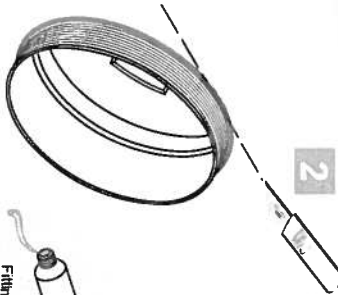

1
6

Fittings grease
Graisse de robinetterie
Grasso per rubinetti Kaanvet
Grasa de grifera
Amaturretret

1

2

Fittings grease
Graisse de robinetterie
Grasso per rubinetti Kaanvet
Grasa de grifera
Amaturretret

4

3

max.
3 Nm

5

6

Ideal

STANDARD

0212 / A 960 704
Made in Germany