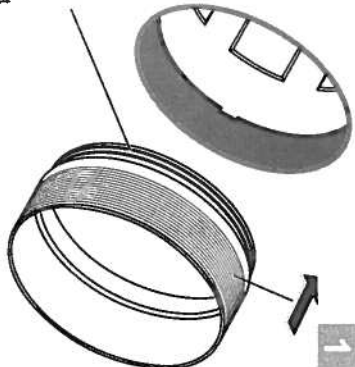

1
6

Fittings grease
Graisse de robinetterie
Grasso per rubinetti Kaanvet
Grasa de grifera
Amaturretret

1

2

Fittings grease
Graisse de robinetterie
Grasso per rubinetti Kaanvet
Grasa de grifera
Amaturretret

4

3

max.
3 Nm

5

6

Ideal

STANDARD

0212 / A 960 704
Made in Germany