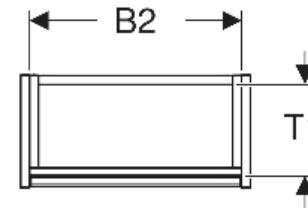

Geberit Renova Compact Unterschrank für Handwaschbecken, mit einer Tür, verkürzte Ausladung

EIGENSCHAFTEN

- Holz aus nachhaltiger Forstwirtschaft mit zertifizierter Herkunft
- Wandhängend
- Verkürzte Ausladung
- Mit einer Tür
- Anschlagseite links oder rechts
- Griffmulde zum Öffnen
- Tür mit Dämpfungsmechanismus
- Mit einem versetzbaren Einlegeboden

- Seidenmatte Oberflächen mit Anti-Fingerabdruck-Beschichtung
- Feuchtigkeitsbeständig
- Vormontiert geliefert

TECHNISCHE DATEN

Werkstoff

Hochverdichtete Dreischicht-Holzspanplatte

LIEFERUMFANG

- Unterschrank für Handwaschbecken
- Einlegeboden
- Befestigungsmaterial

ZUBEHÖR

- Geberit Magnethalter
- Geberit Set Füße schmal

Art.-Nr.	Farbe / Oberfläche	B cm	B1 cm	B2 cm	Breite Waschtisch cm	H cm	T cm	T1 cm	Tür	VE1 St.
504.082.00.1 Neu	weiß / lackiert seidenmatt	45.7	40.3	42.5	50	60.6	22.7	19.2	Anschlag links oder rechts	1