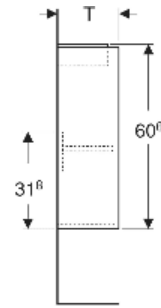

Geberit Renova Compact Unterschrank für Handwaschbecken, mit einer Tür, verkürzte Ausladung

EIGENSCHAFTEN

- Holz aus nachhaltiger Forstwirtschaft mit zertifizierter Herkunft
- Wandhängend
- Verkürzte Ausladung
- Mit einer Tür
- Anschlagseite links oder rechts
- Griffmulde zum Öffnen
- Tür mit Dämpfungsmechanismus
- Mit einem versetzbaren Einlegeboden

- Seidenmatte Oberflächen mit Anti-Fingerabdruck-Beschichtung
- Feuchtigkeitsbeständig
- Vormontiert geliefert

TECHNISCHE DATEN

Werkstoff

Hochverdichtete Dreischicht-Holzspanplatte

LIEFERUMFANG

- Unterschrank für Handwaschbecken
- Einlegeboden
- Befestigungsmaterial

ZUBEHÖR

- Geberit Magnethalter
- Geberit Set Füße schmal

Art.-Nr.	Farbe / Oberfläche	B cm	B1 cm	B2 cm	Breite Waschtisch cm	H cm	T cm	T1 cm	Tür	VE1 St.
504.082.00.1 Neu	weiß / lackiert seidenmatt	45.7	40.3	42.5	50	60.6	22.7	19.2	Anschlag links oder rechts	1