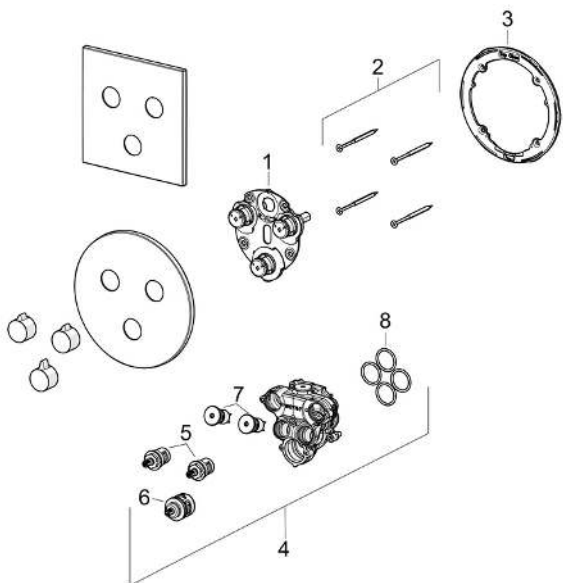

EAN: 4057304023576

static.hansa.com/8872906281

- Wanne & Dusche
- EasyMix, Fertigmontageset
- Wandmontage für Unterputz-Einbaukörper
- Bronze gebürstet
- Temperatureinstellgriff, Durchflusseinstellgriff
- Oberteil mit keramischen Dichtscheiben zur Wassermengeneinstellung für einen Abgang, Mischventil zur manuellen Temperatureinstellung
- Armaturenkörper aus entzinkungsbeständigem Messing (DZR)
- Rosentträger, Rosette eckig, BLUECLICK: zur einfachen, schraubenlosen Rosettenbefestigung, Funktionseinheit, BLUETUNE: Ausrichtung nach Einbau +/- 3,5°, Befestigung der Funktionseinheit mit Schrauben

Technische Daten

Durchflusseigenschaften

Durchfluss bei 3 bar **19.8 / 18.6 l/min**

Technische Eigenschaften

Warmwasserversorgung **max. +80°C**
 Arbeitsdruck **0.5-10 bar**
 Sicherungseinrichtung (EN1717) **EB**
 Werkstoff **Messing**

Vorschriften

EN Standard **EN 817**
 Geräuschkategorie **I (ISO 3822)**

Zulassungen und Deklarationen

Konformitätserklärung **DoC**

Ersatzteile

SP88729052CLR

	Name	Art.-Nr.
01	Umstellung	1020183V
02	Schraube, M4.5x80	59912890
03	Halter für Abdeckplatte	1018608V
04	Funktionseinheit	1018613V
05	Oberteil, G1/2	1018741V
06	Mischventil	1019182V
07	Wartungsset	1018721V
08	O-Ringsatz	1021178V