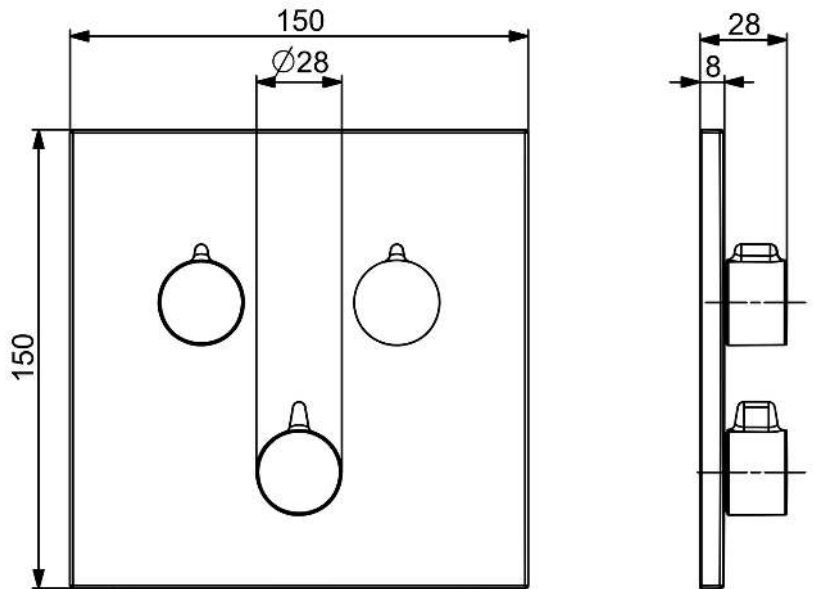

EAN: 4057304023576

static.hansa.com/8872906281

- Wanne & Dusche
- EasyMix, Fertigmontageset
- Wandmontage für Unterputz-Einbaukörper
- Bronze gebürstet
- Temperatureinstellgriff, Durchflusseinstellgriff
- Oberteil mit keramischen Dichtscheiben zur Wassermengeneinstellung für einen Abgang, Mischventil zur manuellen Temperatureinstellung
- Armaturenkörper aus entzinkungsbeständigem Messing (DZR)
- Rosentträger, Rosette eckig, BLUECLICK: zur einfachen, schraubenlosen Rosettenbefestigung, Funktionseinheit, BLUETUNE: Ausrichtung nach Einbau +/- 3,5°, Befestigung der Funktionseinheit mit Schrauben

Technische Daten

Durchflusseigenschaften

Durchfluss bei 3 bar **19.8 / 18.6 l/min**

Technische Eigenschaften

Warmwasserversorgung **max. +80°C**
 Arbeitsdruck **0.5-10 bar**
 Sicherungseinrichtung (EN1717) **EB**
 Werkstoff **Messing**

Vorschriften

EN Standard **EN 817**
 Geräuschkategorie **I (ISO 3822)**

Zulassungen und Deklarationen

Konformitätserklärung **DoC**

Ersatzteile

SP88729052CLR

	Name	Art.-Nr.
01	Umstellung	1020183V
02	Schraube, M4.5x80	59912890
03	Halter für Abdeckplatte	1018608V
04	Funktionseinheit	1018613V
05	Oberteil, G1/2	1018741V
06	Mischventil	1019182V
07	Wartungsset	1018721V
08	O-Ringsatz	1021178V