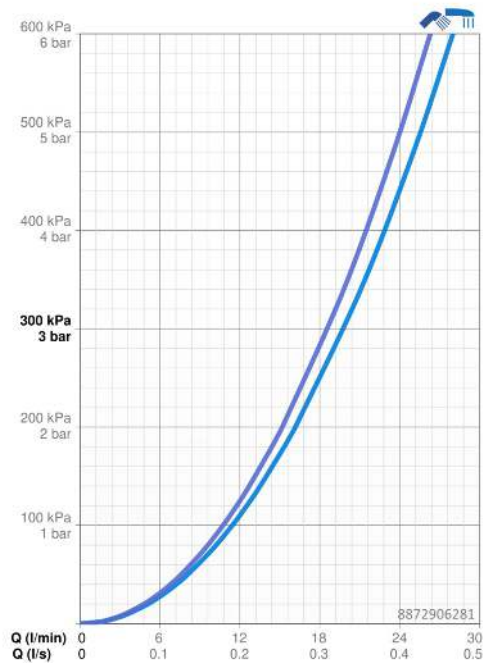

Technische Daten

Durchflusseigenschaften

Durchfluss bei 3 bar **19.8 / 18.6 l/min**

Technische Eigenschaften

Warmwasserversorgung **max. +80°C**
Arbeitsdruck **0.5-10 bar**
Sicherungseinrichtung (EN1717) **EB**
Werkstoff **Messing**

Vorschriften

EN Standard **EN 817**
Geräuschkategorie **I (ISO 3822)**

Zulassungen und Deklarationen

Konformitätserklärung **DoC**