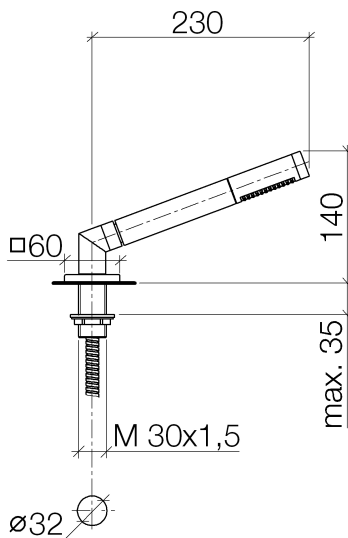

Badewanne - Deque

Schlauchbrausegarnitur für Wannenrand- bzw. Fliesenrandmontage - schwarz matt

Artikelnummer: 27 702 980-33

- Normalstrahl
- mit Antikalk-System
- Rosette 60 x 60 mm
- Bohrungsdurchmesser 32 mm
- Metallbrauseschlauch 2250 mm mit integriertem Verdrehenschutz
- Durchfluss max. 6,8 l/min
- Späterer Brauseschlauch-Wechsel ohne Ausbau der Armatur möglich aufgrund zweiteiliger Bauweise.
- Eigensicher gegen Rückfließen.

schwarz matt

Maßzeichnung

Alle Angaben in mm / inch = mm x 0,0394

Badewanne - Deque

Schlauchbrausegarnitur für Wannenrand- bzw. Fliesenrandmontage - schwarz matt

Artikelnummer: 27 702 980-33

Durchflussdiagramm

Badewanne - Deque

Schlauchbrausegarnitur für Wannenrand- bzw. Fliesenrandmontage - schwarz matt

Artikelnummer: 27 702 980-33

Weitere Oberflächenvarianten

chrom

27 702 980-00

platin matt

27 702 980-06