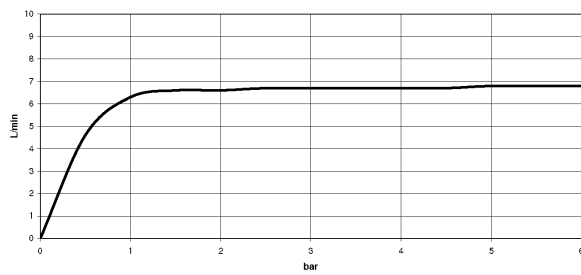

Badewanne - Deque

Schlauchbrausegarnitur für Wannenrand- bzw. Fliesenrandmontage - schwarz matt

Artikelnummer: 27 702 980-33

- Normalstrahl
- mit Antikalk-System
- Rosette 60 x 60 mm
- Bohrungsdurchmesser 32 mm
- Metallbrauseschlauch 2250 mm mit integriertem Verdrehenschutz
- Durchfluss max. 6,8 l/min
- Späterer Brauseschlauch-Wechsel ohne Ausbau der Armatur möglich aufgrund zweiteiliger Bauweise.
- Eigensicher gegen Rückfließen.

schwarz matt

Maßzeichnung

Alle Angaben in mm / inch = mm x 0,0394

Badewanne - Deque

Schlauchbrausegarnitur für Wannenrand- bzw. Fliesenrandmontage - schwarz matt

Artikelnummer: 27 702 980-33

Durchflussdiagramm