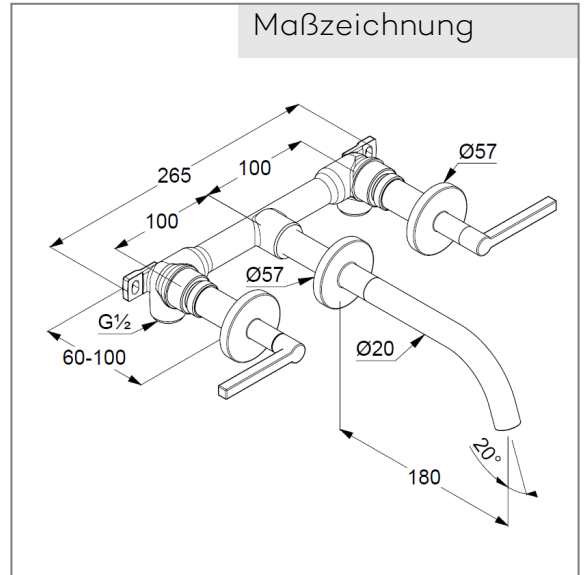

Technische Daten

KLUDI NOVA FONTE
Waschtisch-Wand-Armatur
DN 15
Stil: Puristic

Artikel- Nr.:
201440515

Oberfläche:
05 chrom

Artikeltext
Hersteller KLUDI GmbH & Co. KG
Typ: KLUDI NOVA FONTE
Waschtisch-Wand-Armatur
Ausladung 180 mm
Artikel- Nr.: 201440515
Waschtisch-Wand-Armatur DN 15
Unterputz-Waschtisch-Armatur
Zweigriffarmatur
Unterputz-Rohbau-Set mit Feinbau-Set
Wandmontage
Dreilochmontage
Flügelgriff Metall
Strahlregler M18,5 PCA laminar
Keramik Oberteil 90° (rechts/ links)
Durchflussmenge bei 3 bar = 5,6 l/ min.

Produktabbildung

Maßzeichnung

Durchflussdiagramm