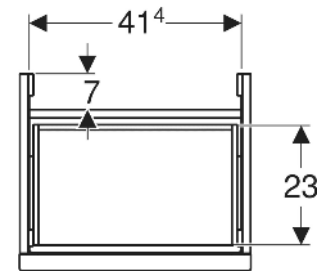

Geberit Acanto Unterschrank für Handwaschbecken, mit einer Schublade

EIGENSCHAFTEN

- FSC™ C134279 zertifiziert
- Wandhängend
- Mit einer Schublade
- Schublade mit Selbsteinzug
- Schublade ohne Geruchsverschlussausschnitt
- Griff zum Öffnen
- Griff austauschbar

- Feuchtigkeitsbeständig
- Vormontiert geliefert

TECHNISCHE DATEN

Werkstoff	Hochverdichtete Dreischicht-Holzspanplatte
Schubladenbelastung max.	20 kg

LIEFERUMFANG

- Unterschrank für Handwaschbecken
- Befestigungsmaterial

ZUBEHÖR

- Geberit Griff

Art-Nr.	Farbe / Oberfläche	B cm	Breite Waschtisch cm	H cm	T cm	VE1 St.
503.002.01.2	Korpus: weiß / lackiert hochglänzend Front: weiß / Glas glänzend Griff: weiß / pulverbeschichtet matt	44.6	45	41.9	37.9	1