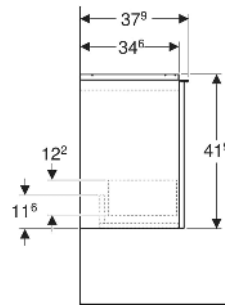

Geberit Acanto Unterschrank für Handwaschbecken, mit einer Schublade

EIGENSCHAFTEN

- FSC™ C134279 zertifiziert
- Wandhängend
- Mit einer Schublade
- Schublade mit Selbsteinzug
- Schublade ohne Geruchsverschlussausschnitt
- Griff zum Öffnen
- Griff austauschbar

- Feuchtigkeitsbeständig
- Vormontiert geliefert

TECHNISCHE DATEN

Werkstoff	Hochverdichtete Dreischicht-Holzspanplatte
Schubladenbelastung max.	20 kg

LIEFERUMFANG

- Unterschrank für Handwaschbecken
- Befestigungsmaterial

ZUBEHÖR

- Geberit Griff

Art-Nr.	Farbe / Oberfläche	B cm	Breite Waschtisch cm	H cm	T cm	VE1 St.
503.002.01.2	Korpus: weiß / lackiert hochglänzend Front: weiß / Glas glänzend Griff: weiß / pulverbeschichtet matt	44.6	45	41.9	37.9	1