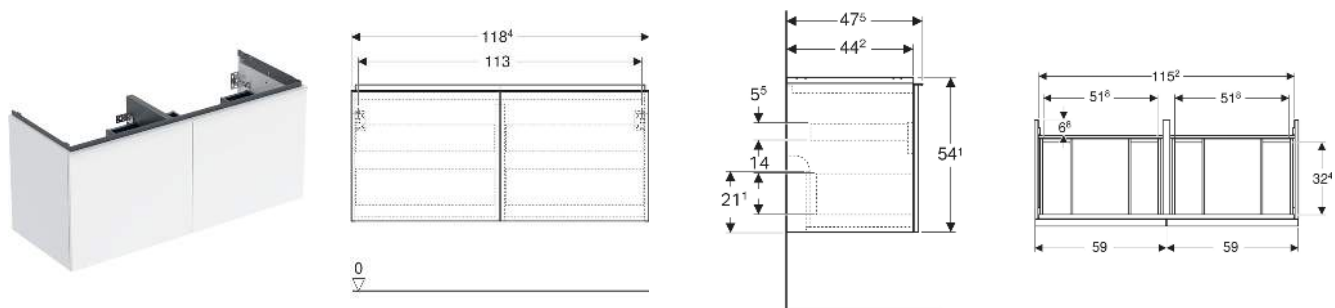

Geberit Acanto Unterschrank für Doppelwaschtisch, mit zwei Schubladen und zwei Innenschubladen

EIGENSCHAFTEN

- FSC™ C134279 zertifiziert
- Wandhängend
- Mit zwei Schubladen
- Mit zwei Innenschubladen
- Griff zum Öffnen
- Griff austauschbar
- Schublade mit Selbsteinzug
- Schublade ohne Geruchsverschlussausschnitt
- Feuchtigkeitsbeständig
- Vormontiert geliefert

TECHNISCHE DATEN

Werkstoff Hochverdichtete Dreischicht-Holzspanplatte

Schubladenbelastung max.

20 kg

LIEFERUMFANG

- Unterschrank für Doppelwaschtisch
- Befestigungsmaterial

ZUBEHÖR

- Geberit Handtuchhalter für Badezimmermöbel
- Geberit Griff
- Geberit Lichtleiste für Schublade, links und rechts, Länge 35 cm
- Geberit Set Schubladeneinsätze für obere Schublade
- Geberit Steckdosenelement mit Netzstecker
- Geberit Steckdosenelement mit ComfortLight-Modul
- Geberit Handtuchhalter für Badezimmermöbel
- Geberit Set Füße schmal

INFO

- Für die Installation des Unterschrankes wird ein Geberit Waschbeckenanschluss, Raumsparmodell benötigt. Siehe Sortimentsübersicht Waschtisch-Serie oder Onlinekatalog, Zubehör Waschtische.
- Mix & Match: Artikel gleicher Breite sind in den Serien Geberit ONE, Acanto, iCon frei kombinierbar
- Hinweis Mix und Match: Die Kombination mit einem Doppelwaschtisch funktioniert nur mit einem Unterschrank für einen Doppelwaschtisch. Die Doppelwaschtische Acanto und iCon können nicht mit ONE Unterschrank kombiniert werden.

<i>Art.-Nr.</i>	<i>Mix & Match</i>	<i>Farbe / Oberfläche</i>	<i>B</i> cm	<i>Breite Waschtisch</i> cm	<i>H</i> cm	<i>T</i> cm	<i>VE1</i> St.
503.007.JR.1 *	Ja	Korpus, Front: Nussbaum hickory / Melamin Holzstruktur Griff: lava / pulverbeschichtet matt	118.4	120	54.1	47.5	1