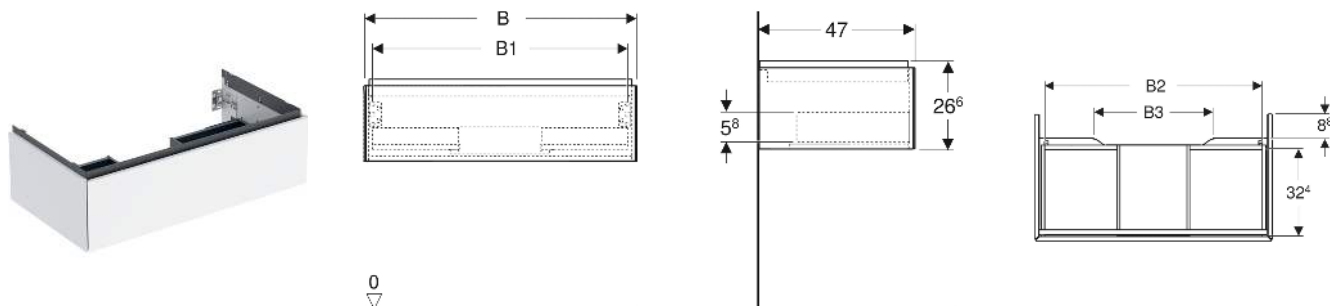

Geberit ONE Unterschrank für Waschtisch, mit einer Schublade

EIGENSCHAFTEN

- FSC™ C134279 zertifiziert
- Wandhängend
- Komplettnutzbarer Stauraum in oberer Schublade
- Mit einer Schublade
- Push-to-open-Mechanismus zum Öffnen
- Schublade mit Selbsteinzug
- Vormontiert geliefert
- Feuchtigkeitsbeständig

TECHNISCHE DATEN

Werkstoff Hochverdichtete Dreischicht-Holzspanplatte
 Schubladenbelastung max. 20 kg

LIEFERUMFANG

- Unterschrank für Waschtisch
- Befestigungsmaterial

ZUBEHÖR

- Geberit Lichteiste für Schublade, links und rechts, Länge 35 cm

- Geberit Set Schubladeneinsätze für obere Schublade
- Geberit Steckdosenelement mit Netzstecker
- Geberit Steckdosenelement mit ComfortLight-Modul
- Geberit Handtuchhalter für Badezimmermöbel

INFO

- Für die Installation des Unterschrankes wird ein Geberit Waschbeckenanschluss, Raumsparmodell benötigt. Siehe Sortimentsübersicht Waschtisch-Serie oder Onlinekatalog, Zubehör Waschtische.
- Mix & Match: Artikel gleicher Breite sind in den Serien Geberit ONE, Acanto, iCon frei kombinierbar

Art-Nr.	Mix & Match	Farbe / Oberfläche	B cm	B1 cm	B2 cm	B3 cm	Breite Waschtisch cm	H cm	T cm	VE1 St.
505.072.00.1	Ja	weiß / lackiert hochglänzend	74	68.6	66.5	30	75	26.6	47	1