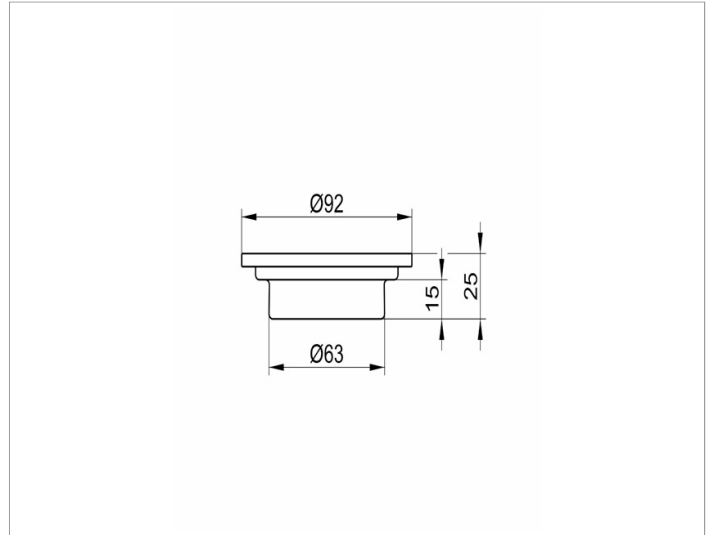

Edition 90
19055009000 Echkristall-Seifenschale

PRODUKT

PRODUKTBESCHREIBUNG

lose

ZEICHNUNG

AUSSCHREIBUNGSTEXT

KEUCO EDITION 90 Echkristall-Seifenschale
lose