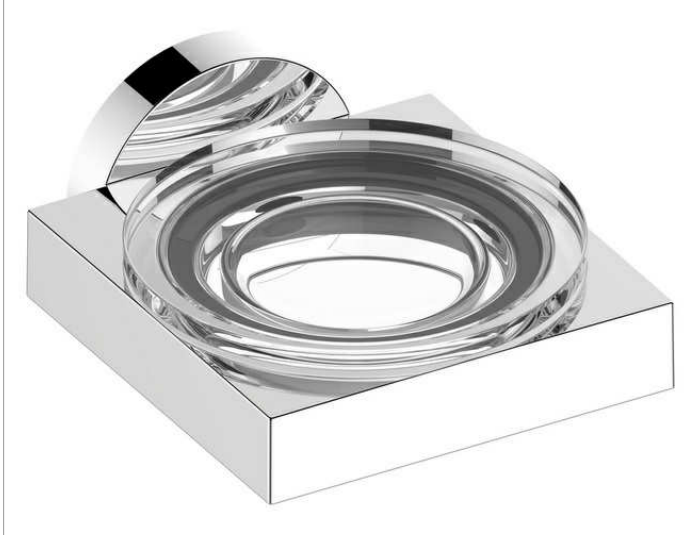

Edition 90
19055009000 Echkristall-Seifenschale

PRODUKT

PRODUKTBESCHREIBUNG

lose

ZEICHNUNG

AUSSCHREIBUNGSTEXT

KEUCO EDITION 90 Echkristall-Seifenschale
lose