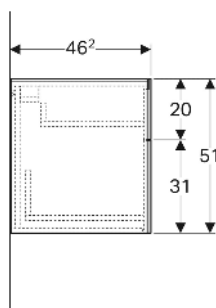

Geberit Xeno² Seitenschrank mit zwei Schubladen

EIGENSCHAFTEN

- FSC™ C134279 zertifiziert
- Wandhängend
- Mit zwei Schubladen
- Push-to-open-Mechanismus zum Öffnen
- Feuchtigkeitsbeständig
- Vormontiert geliefert

TECHNISCHE DATEN

Werkstoff Hochverdichtete Dreischicht-Holzspanplatte

Schubladenbelastung max.

20 kg

LIEFERUMFANG

- Befestigungsmaterial

ZUBEHÖR

- Geberit Handtuchhalter für Badezimmermöbel
- Geberit Magnethalter
- Geberit Xeno² Schubladeneinsatz, T-Unterteilung, für obere Schublade

Art.-Nr.	Farbe / Oberfläche	B cm	H cm	T cm	VE1 St.
500.504.01.1	weiß / lackiert hochglänzend	45	51	46.2	1