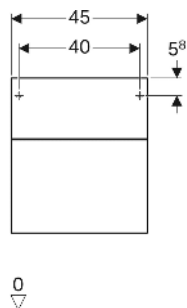

Geberit Xeno² Seitenschrank mit zwei Schubladen

EIGENSCHAFTEN

- FSC™ C134279 zertifiziert
- Wandhängend
- Mit zwei Schubladen
- Push-to-open-Mechanismus zum Öffnen
- Feuchtigkeitsbeständig
- Vormontiert geliefert

TECHNISCHE DATEN

Werkstoff Hochverdichtete Dreischicht-Holzspanplatte

Schubladenbelastung max.

20 kg

LIEFERUMFANG

- Befestigungsmaterial

ZUBEHÖR

- Geberit Handtuchhalter für Badezimmermöbel
- Geberit Magnethalter
- Geberit Xeno² Schubladeneinsatz, T-Unterteilung, für obere Schublade