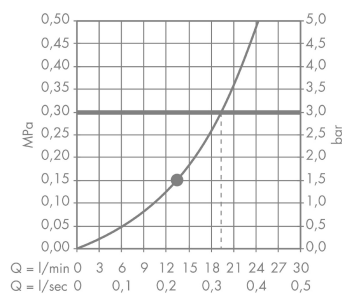

Raindance Classic

Kopfbrause 240 1jet mit Brausearm

Oberfläche: **Chrom/Gold Optic** Artikelnummer: **27424090**

Beschreibung

Merkmale

- besteht aus: Kopfbrause, Brausearm
- Brausekopfgröße: 270 mm
- Strahlart: RainAir
- Kugelgelenk: Kopfbrause im Winkel verstellbar
- Material Strahlscheibe: Metall
- Brausearmlänge 390 mm
- maximale Durchflussmenge bei 3 bar: 19 l/min
- Durchflussmenge RainAir Strahl (bei 3 bar): 19 l/min
- Mindestfließdruck: 1 bar
- Strahlscheibe zur Reinigung abnehmbar
- Montage: Wand
- Anschlussgewinde G ½

Technologie

Produktabbildung

Maßzeichnung

Durchflussdiagramm

Die Verbrauchswerte wurden praxisnah mit den dazugehörigen Armaturen (Thermostat/Mischer/Unterputzventil) gemessen.

Raindance Classic

Kopfbrause 240 1jet mit Brausearm