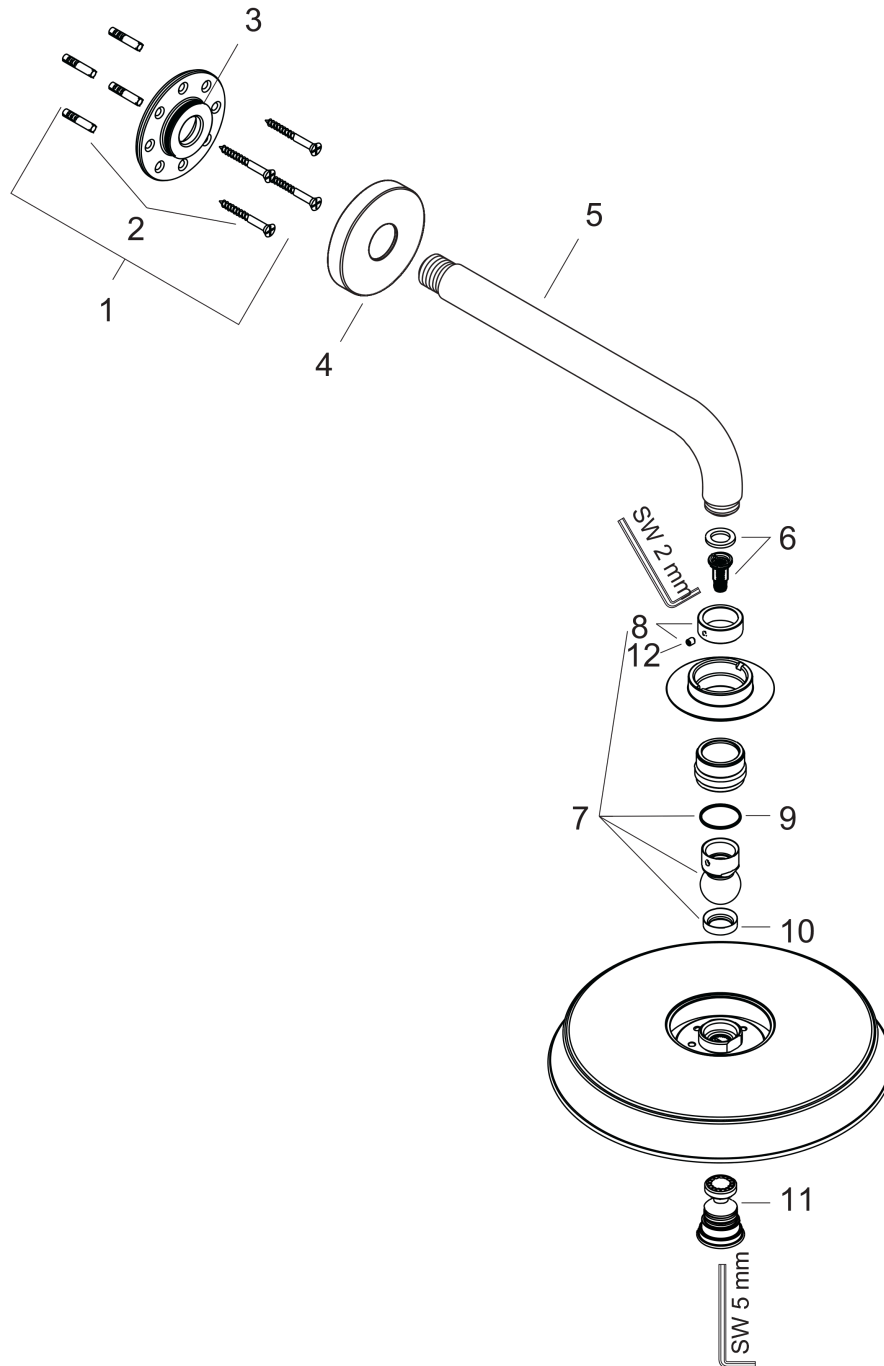

Raindance Classic

Kopfbrause 240 1jet mit Brausearm

Oberfläche: **Chrom/Gold Optic** Artikelnummer: **27424090**

Beschreibung

Merkmale

- besteht aus: Kopfbrause, Brausearm
- Brausekopfgröße: 270 mm
- Strahlart: RainAir
- Kugelgelenk: Kopfbrause im Winkel verstellbar
- Material Strahlscheibe: Metall
- Brausearmlänge 390 mm
- maximale Durchflussmenge bei 3 bar: 19 l/min
- Durchflussmenge RainAir Strahl (bei 3 bar): 19 l/min
- Mindestfließdruck: 1 bar
- Strahlscheibe zur Reinigung abnehmbar
- Montage: Wand
- Anschlussgewinde G ½

Technologie

Produktabbildung

Maßzeichnung

Durchflussdiagramm

Die Verbrauchswerte wurden praxisnah mit den dazugehörigen Armaturen (Thermostat/Mischer/Unterputzventil) gemessen.

Raindance Classic

Kopfbrause 240 1jet mit Brausearm

Oberfläche: **Chrom/Gold Optic** Artikelnummer: **27424090**

Explosionszeichnung

Baujahr: >03/16

Raindance Classic

Kopfbrause 240 1jet mit Brausearm

Oberfläche: **Chrom/Gold Optic** Artikelnummer: **27424090**

Ersatzteilliste

Baujahr: >03/16

Pos.	Beschreibung	Artikelnummer	PG	VE
1	Befestigungssatz	95208000	11	1
2	Befestigungsteile	40916000	2	1
3	O-Ring 34x2	98383000	2	1
4	Rosette Ø 80 mm	98940990	9	1
5	Brausearm 390 mm	27413000	98	1
6	Filtereinsatz	97708000	2	1
7	Kugelgelenk	98941000	9	1
8	Sicherungsring	98942000	6	1
9	Gleitring	97536000	2	1
10	Dichtung	97606000	2	1
11	Luftdüse	95794000	8	1
12	Madenschraube M4x6	97767000	1	1