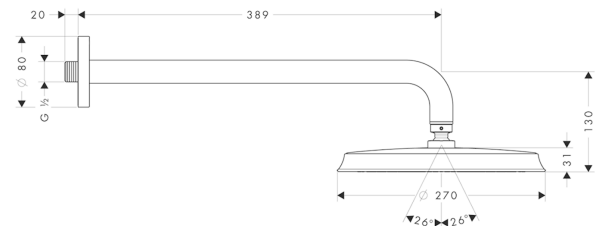

Raindance Classic

Kopfbrause 240 1jet mit Brausearm

Oberfläche: **Chrom/Gold Optic** Artikelnummer: **27424090**

Beschreibung

Merkmale

- besteht aus: Kopfbrause, Brausearm
- Brausekopfgröße: 270 mm
- Strahlart: RainAir
- Kugelgelenk: Kopfbrause im Winkel verstellbar
- Material Strahlscheibe: Metall
- Brausearmlänge 390 mm
- maximale Durchflussmenge bei 3 bar: 19 l/min
- Durchflussmenge RainAir Strahl (bei 3 bar): 19 l/min
- Mindestfließdruck: 1 bar
- Strahlscheibe zur Reinigung abnehmbar
- Montage: Wand
- Anschlussgewinde G ½

Technologie

Produktabbildung

Maßzeichnung

Durchflussdiagramm

Die Verbrauchswerte wurden praxisnah mit den dazugehörigen Armaturen (Thermostat/Mischer/Unterputzventil) gemessen.

Raindance Classic

Kopfbrause 240 1jet mit Brausearm

Oberfläche: **Chrom/Gold Optic** Artikelnummer: **27424090**

Explosionszeichnung

Baujahr: >03/16

Raindance Classic

Kopfbrause 240 1jet mit Brausearm

Oberfläche: **Chrom/Gold Optic** Artikelnummer: **27424090**

Ersatzteilliste

Baujahr: >03/16

Pos.	Beschreibung	Artikelnummer	PG	VE
1	Befestigungssatz	95208000	11	1
2	Befestigungsteile	40916000	2	1
3	O-Ring 34x2	98383000	2	1
4	Rosette Ø 80 mm	98940990	9	1
5	Brausearm 390 mm	27413000	98	1
6	Filtereinsatz	97708000	2	1
7	Kugelgelenk	98941000	9	1
8	Sicherungsring	98942000	6	1
9	Gleitring	97536000	2	1
10	Dichtung	97606000	2	1
11	Luftdüse	95794000	8	1
12	Madenschraube M4x6	97767000	1	1