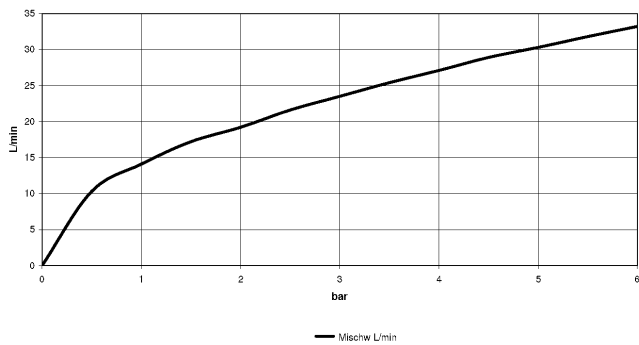

Durchflussdiagramm

Codes & Standards

ASME A112.18.1   cUPC   DIN 4109   EN 1717

ISO 3822   Ü-Zeichen