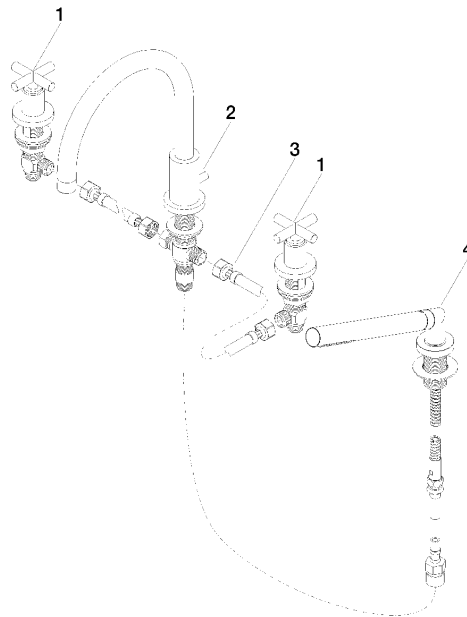

TARA Wannen-Vierlochbatterie für Wannenrand- bzw. Fliesenrandmontage - Dark Platinum gebürstet

TARA

27 512 892 Produktversion ab 01.04.2024

- Auslauf: runder luftangereicherter Strahl
- Durchfluss max. 23,5 l/min bei 3 bar Fließdruck
- Handbrause: COMPACT RAIN, Durchfluss max. 6,8 l/min (bei 3 Bar)
- Schlauchbrausegarnitur mit Antikalk-System
- Ausladung 220 mm
- automatische Umstellung Wanne/Brause
- Armaturenhöhe 290 mm
- Höhe bis Luftsprudler 135 mm
- Bohrungsdurchmesser Auslauf 32 mm
- Bohrungsdurchmesser Seitenventil 32 mm
- Bohrungsdurchmesser Schlauchbrausegarnitur 32 mm
- Rosette für Auslauf Ø 55 mm
- Rosette für Schlauchbrausegarnitur Ø 50 mm
- Rosette für Seitenventil Ø 55 mm
- Metallbrauseschlauch 2250 mm mit integriertem Verdrehschutz

Durchflussdiagramm

Codes & Standards

ASME A112.18.1 cUPC DIN 4109 EN 1717

ISO 3822 Ü-Zeichen

TARA Wannen-Vierlochbatterie für Wannenrand- bzw. Fliesenrandmontage -
Dark Platinum gebürstet

TARA

27 512 892 Produktversion ab 01.04.2024

Zertifikate

IAPMO_4976

LGA_18

Belgaqua_21-026-2

27 512 892 Produktversion ab 01.04.2024

Ersatzteilstückliste

Nr.	Artikelnummer	Benennung	Verbaumenge	Lieferzeit
4	27 702 979-99	Schlauchbrausegarnitur für Wannenrand- bzw. Fliesenrandmontage - Dark Platinum gebürstet	1,00	20
2	13 512 892-99	TARA Wannenauslauf Tara. 220 mm - Dark Platinum gebürstet	1,00	-
Ersatzteil nicht mehr bestellbar, bitte bestellen Sie den Nachfolgeartikel				
1	20 000 892-99	TARA Seitenventil , rechtsschließend , kalt oder warm - Dark Platinum gebürstet	2,00	20
3	12 502 970 90	Druckschlauch 1/2" x 1/2" x 400 mm -	1,00	2