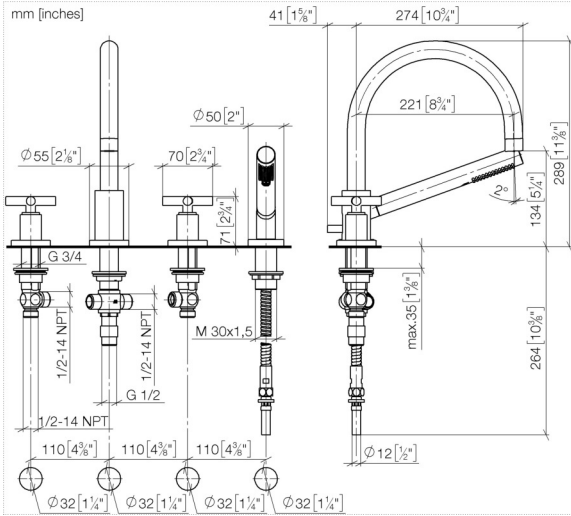

TARA Wannen-Vierlochbatterie für Wannenrand- bzw. Fliesenrandmontage - Dark Platinum gebürstet

TARA

27 512 892 Produktversion ab 01.04.2024

- Auslauf: runder luftangereicherter Strahl
- Durchfluss max. 23,5 l/min bei 3 bar Fließdruck
- Handbrause: COMPACT RAIN, Durchfluss max. 6,8 l/min (bei 3 Bar)
- Schlauchbrausegarnitur mit Antikalk-System
- Ausladung 220 mm
- automatische Umstellung Wanne/Brause
- Armaturenhöhe 290 mm
- Höhe bis Luftsprudler 135 mm
- Bohrungsdurchmesser Auslauf 32 mm
- Bohrungsdurchmesser Seitenventil 32 mm
- Bohrungsdurchmesser Schlauchbrausegarnitur 32 mm
- Rosette für Auslauf Ø 55 mm
- Rosette für Schlauchbrausegarnitur Ø 50 mm
- Rosette für Seitenventil Ø 55 mm
- Metallbrauseschlauch 2250 mm mit integriertem Verdrehschutz

Empfohlenes Zubehör

Perfecto Montagesystem -

12 614 970 90

Empfohlenes Zubehör

Zierkappen für Perfecto - Dark Platinum gebürstet

• 1 Paar

12 801 970-99

27 512 892 Produktversion ab 01.04.2024

Durchflussdiagramm

Codes & Standards

ASME A112.18.1 cUPC DIN 4109 EN 1717

ISO 3822 Ü-Zeichen

TARA Wannen-Vierlochbatterie für Wannenrand- bzw. Fliesenrandmontage -
Dark Platinum gebürstet

TARA

27 512 892 Produktversion ab 01.04.2024

Zertifikate

IAPMO_4976

LGA_18

Belgaqua_21-026-2

27 512 892 Produktversion ab 01.04.2024

Ersatzteilstückliste

Nr.	Artikelnummer	Benennung	Verbaumenge	Lieferzeit
4	27 702 979-99	Schlauchbrausegarnitur für Wannenrand- bzw. Fliesenrandmontage - Dark Platinum gebürstet	1,00	20
2	13 512 892-99	TARA Wannenauslauf Tara. 220 mm - Dark Platinum gebürstet	1,00	-
Ersatzteil nicht mehr bestellbar, bitte bestellen Sie den Nachfolgeartikel				
1	20 000 892-99	TARA Seitenventil , rechtsschließend , kalt oder warm - Dark Platinum gebürstet	2,00	20
3	12 502 970 90	Druckschlauch 1/2" x 1/2" x 400 mm -	1,00	2