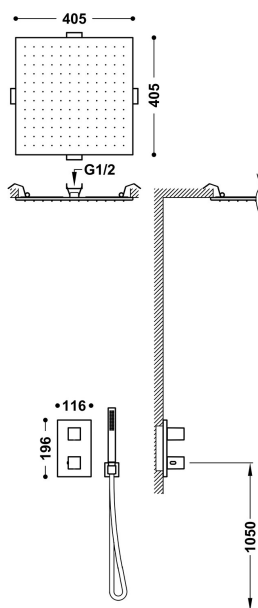

### 2-Wege-Thermostatarmatur-Set Therm-box für die Dusche

- Unterputzkörper nicht enthalten (Ref. 20785001).
- Quadratisches Handrad mit Temperatursteuerung und Verteilerhandrad.
- Edelstahl-K opfbrause für Deckenmontage: 405x405 mm.
- Wandanschlussbogen mit Halterung.
- Anti-Kalk-Messing-Handbrause.
- Satin-Brauseschlauch.

Ausführung Mattschwarz

Artikelnummer der Kartusche: 29926828

Durchflussmenge (l/min): 15

Verteilerkassette: 29903302

Handbrause aus Messing

Akustische Gruppe: II -

Tres Instant: Die Thermostatkartusche gewährleistet eine konstante Wassermenge bei der gewünschten Temperatur, auch bei Druck und/oder Temperaturschwankungen.