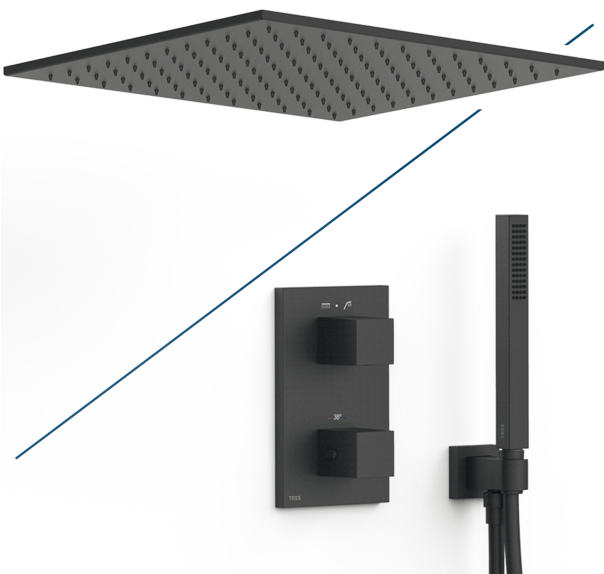

## 00635005NM

THERM-BOX

### 2-Wege-Thermostatarmatur-Set Therm-box für die Dusche

- Unterputzkörper nicht enthalten (Ref. 20785001).
- Quadratisches Handrad mit Temperatursteuerung und Verteilerhandrad.
- Edelstahl-K opfbrause für Deckenmontage: 405x405 mm.
- Wandanschlussbogen mit Halterung.
- Anti-Kalk-Messing-Handbrause.
- Satin-Brauseschlauch.

Ausführung Mattschwarz

Artikelnummer der Kartusche: 29926828

Durchflussmenge (l/min): 15

Verteilerkassette: 29903302

Handbrause aus Messing

Akustische Gruppe: II -

Tres Instant: Die Thermostatkartusche gewährleistet eine konstante Wassermenge bei der gewünschten Temperatur, auch bei Druck und/oder Temperaturschwankungen.

Korrosionsbeständigkeit

Brausekopf aus rostfreiem Stahl