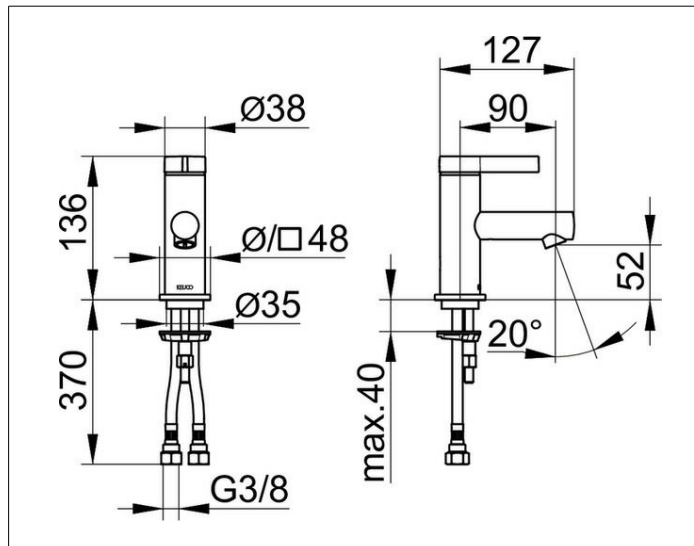

IXMO

59504371100 Einhebel-Waschtischmischer 60

PRODUKT

ZEICHNUNG

PRODUKTBESCHREIBUNG

ohne Zugstangen-Ablaufgarnitur,
mit runder und eckiger Rosette,
Einlochmontage mit Schnell-Montage-System,
Mischwasserkartusche mit keramischen Dichtscheiben,
Luftsprudler M 20x1, Druckschläuche 435 mm, G 3/8 Zoll,
Durchfluss begrenzt auf 7,0 l/min.,

OBERFLÄCHE

schwarz matt

ABMESSUNG

IXMO Pure, Rosette rund/eckig

AUSSCHREIBUNGSTEXT

KEUCO, IXMO, Einhebel-Waschtischmischer 60, Art. Nr.: 59504371100,
Einhebel-Waschtischmischer in Oberfläche Schwarz-Matt im Design IXMO
PURE,
ohne Zugstangen-Ablaufgarnitur,
Einzigartige Technologie, multifunktionaler Minimalismus:
Bei IXMO werden Funktionen intelligent zusammengeführt,
Design: rund / eckig, Aufputz Montage, Material: entzinkungsarmes
Messing, Schwarz-Matt,
Gesamthöhe: 137mm, Höhe bis Unterkante Strahlregler: 53mm,
Breite: 48mm, Ausladung: 120mm, Rosettengröße: Ø 48mm bzw. 48 x
48mm,
Auslieferung erfolgt mit runder und eckiger Rosette,
Einlochmontage mit Schnell-Montage-System für Waschtische,
Kartusche: hochwertige Mischwasserkartusche mit keramischen
Dichtscheiben,
Einhebelmischer, Wasseranschluss mit flexiblen Druckschläuchen,
Länge 435mm, Gewindedurchmesser G 3/8 Zoll, integrierter Luftsprudler
M20x1,
Durchflussmenge begrenzt auf 7,0 l/min