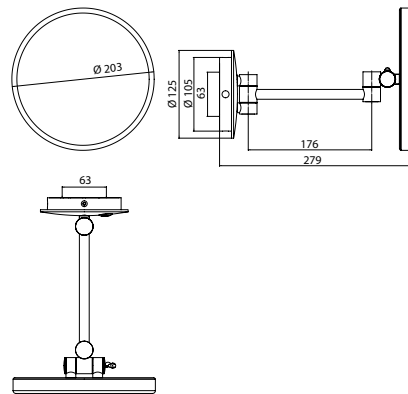

### LED-Rasier- und Kosmetikspiegel schwarz

Art.-Nr.1094 133 08

mit beleuchtetem Touchsensor (Ein/Aus, Farbwechsel) und Direktanschluss, einarmig, rund, Ø 203 mm, Vergrößerung: 3 fach, IP 44