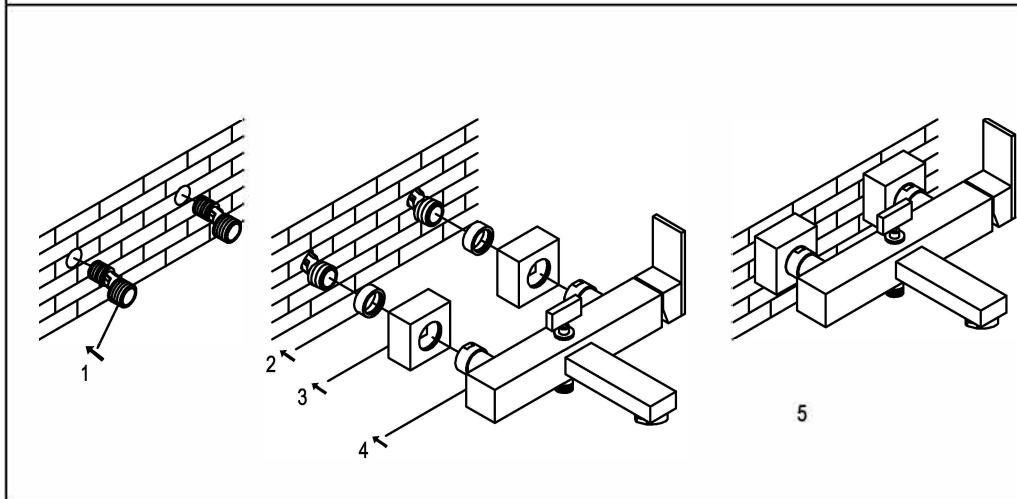

STEINBERG

Wanne/Brause-Einhebelmischbatterie

Art.Nr.160 1110 S

Installation

Technische Zeichnung

Explosionzeichnung