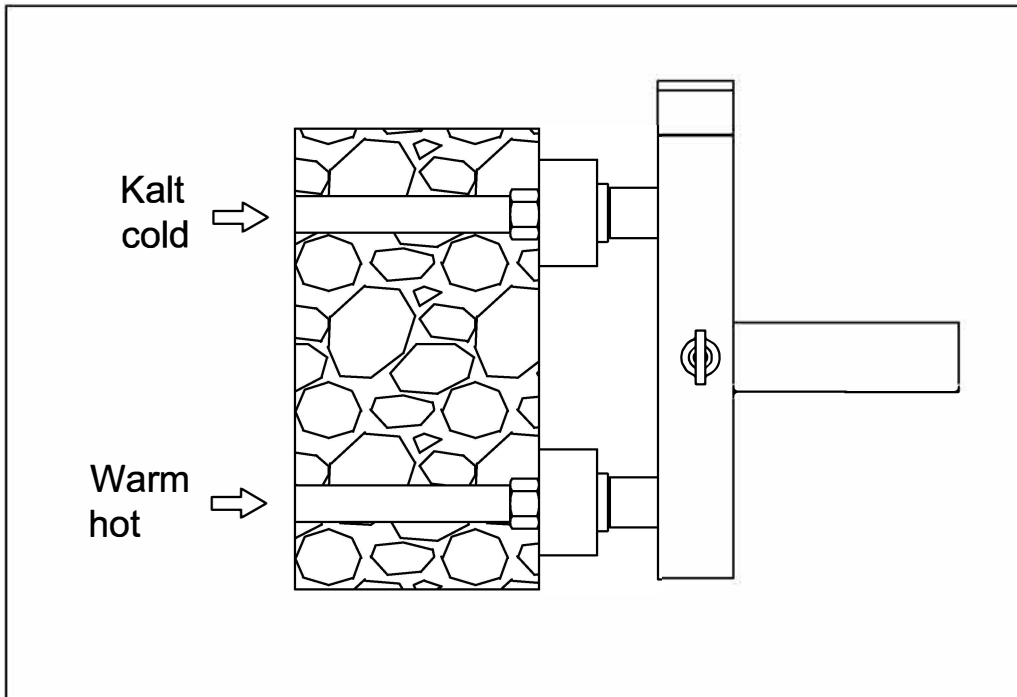

STEINBERG

Wanne/Brause-Einhebelmischbatterie

Art.Nr.160 1110 S

Installation

Technische Zeichnung

Explosionzeichnung