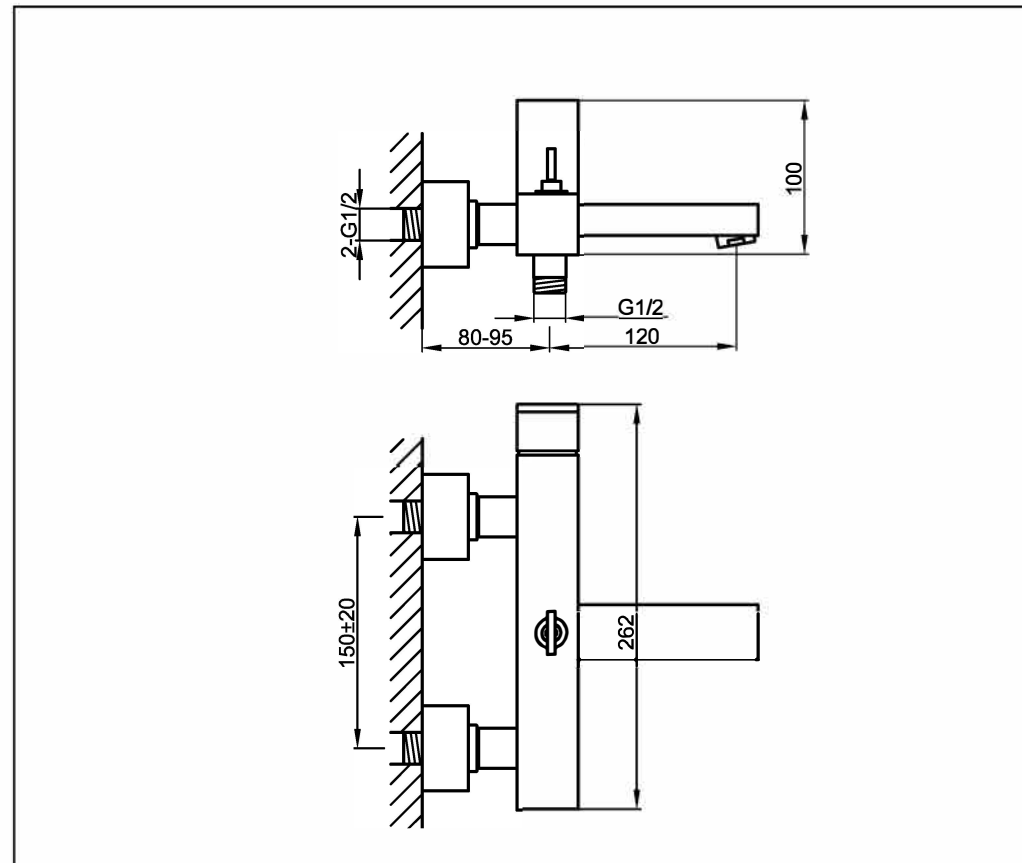

STEINBERG

Wanne/Brause-Einhebelmischbatterie

Art.Nr.160 1110 S

Installation

Technische Zeichnung

Explosionzeichnung